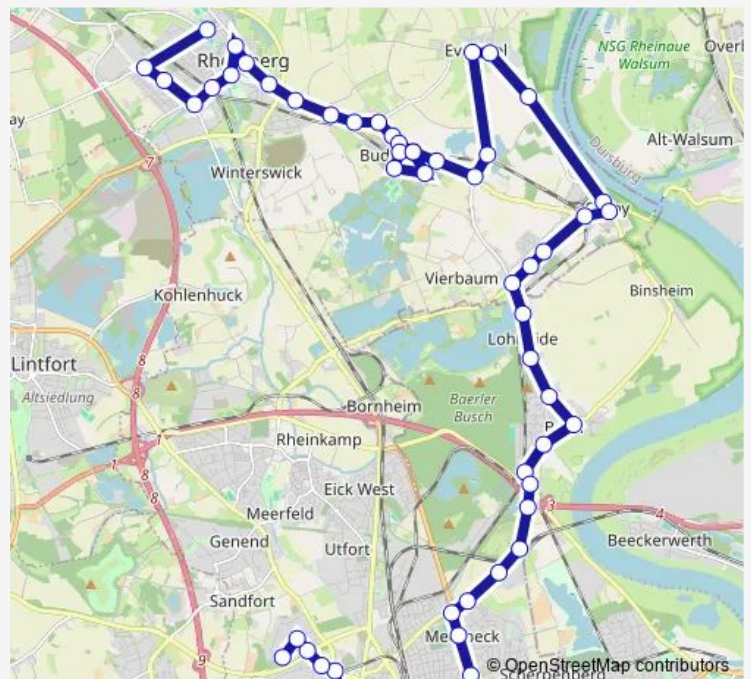

Saturday —

Sunday —

Route info

Direction: Rheinberg Schulzentrum

Stops: 24

Trip Duration: 0 hour 31 min

913

Rheinberg Orsoy Rathaus

Duisburg Binsheim Scholten

Duisburg Binsheim Bosch

Direction

Rheinberg Schulzentrum — Moers Hülsdonk Nord

57 stops

[Open route schedule](#)

Rheinberg Schulzentrum

Rheinberg Messe Niederrhein