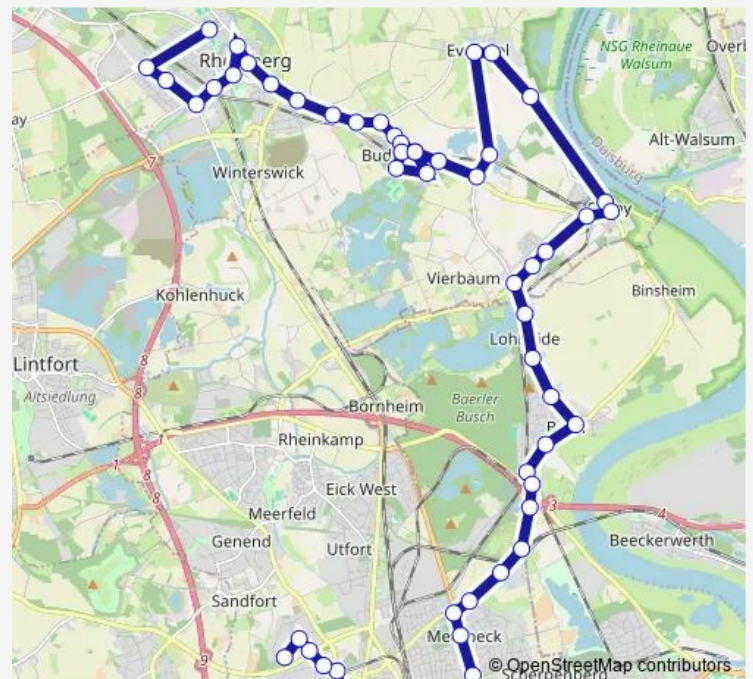

Saturday —

Sunday —

Route info

Direction: Rheinberg Schulzentrum

Stops: 24

Trip Duration: 0 hour 31 min

913

BusMaps

Rheinberg Orsoy Rathaus

Duisburg Binsheim Scholten

Duisburg Binsheim Bosch

Direction

Rheinberg Schulzentrum — Moers Königlicher Hof

45 stops

[Open route schedule](#)

Rheinberg Schulzentrum

Sunday —

Route info

Direction: Rheinberg Schulzentrum

Stops: 45

Trip Duration: 0 hour 58 min

Duisburg Lohheide Kreisbahnhof

Duisburg Lohheide Dressler

Duisburg Baerl Schule