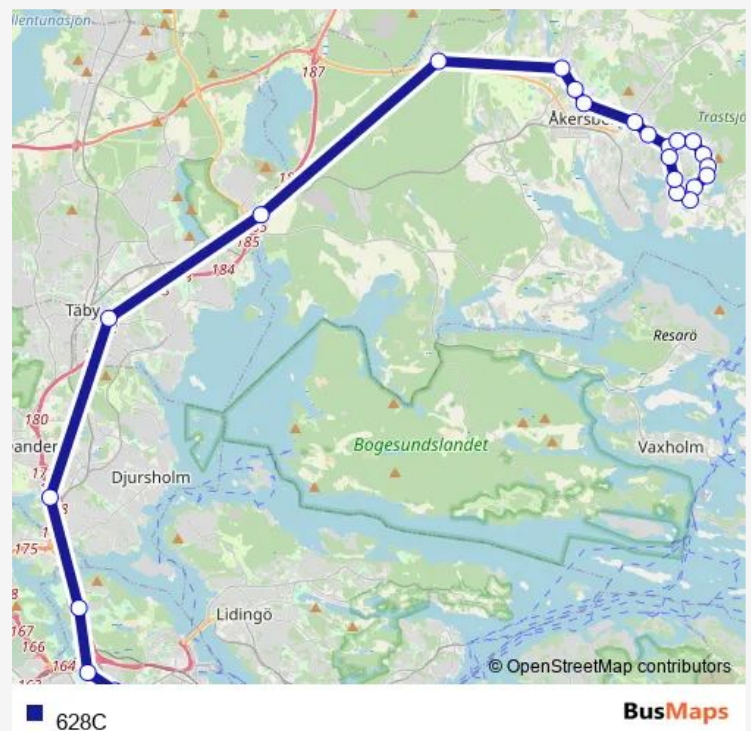

Arninge station buss

Roslags Näsby trafikplats E18

Mörby centrum E18

Route schedule

Åkersberga Margretelund centru — Tekniska Högskolan T-bana

Monday 05:39-08:30

Tuesday 05:39-08:30

Wednesday 05:39-08:30

Thursday 05:39-08:30

Friday 05:39-08:30

Saturday —

Sunday —

Route info

Direction: Åkersberga Margretelund centru

Stops: 25

Trip Duration: 1 hour 10 min

Danderyds sjukhus T-bana

Universitetet T-bana

Roslagstull (på Valhallavägen)

Tekniska Högskolan T-bana

Direction

Tekniska Högskolan T-bana — Åkersberga Margretelund centru

23 stops

[Open route schedule](#)

Tekniska Högskolan T-bana

Roslagstull (på Valhallavägen)

Universitetet T-bana

Danderyds sjukhus T-bana

Roslags Näsby trafikplats E18

Arninge station buss

Stava värdshus

Oxenstiernas väg