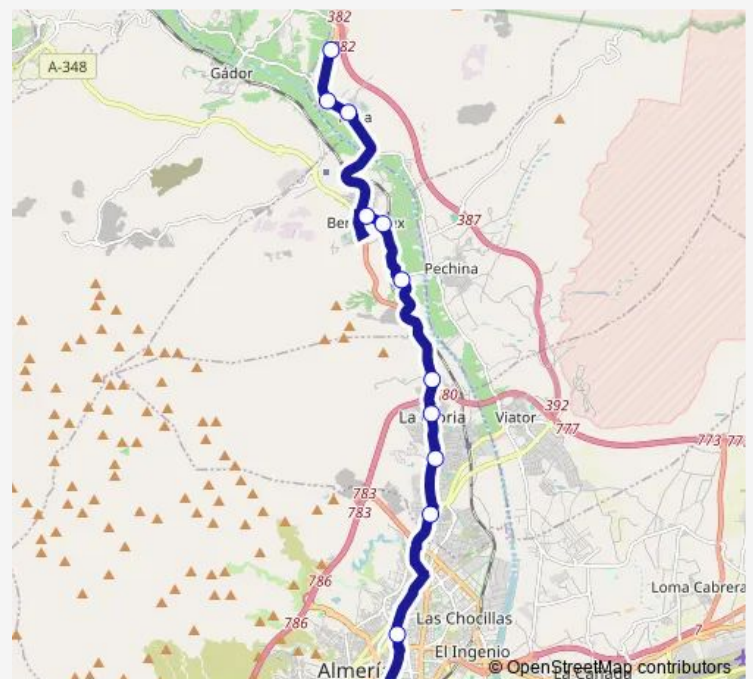

Rioja - Bar Pirineos

El Abriojal

Route schedule

Estación Intermodal — El Abriojal

Monday 11:00-19:00

Tuesday 11:00-19:00

Wednesday 11:00-19:00

Thursday 11:00-19:00

Friday 11:00-19:00

Saturday 11:00-14:15

Sunday 11:00-15:15

Route info

Direction: Estación Intermodal

Stops: 12

Trip Duration: 0 hour 37 min

M-105 — Almería - Los Pinos - Benahadux - Rioja Nn

Direction

El Abriojal — Estación Intermodal

10 stops

[Open route schedule](#)

El Abriojal

Rioja - Bar Pirineos

Rioja - Parque Mayores

Benahadux - Gasolinera

Thursday 07:10-19:30

Friday 07:10-19:30

Saturday 12:40-15:00

Sunday 12:40

Route info

Direction: El Abriojal

Stops: 12

Trip Duration: 0 hour 38 min