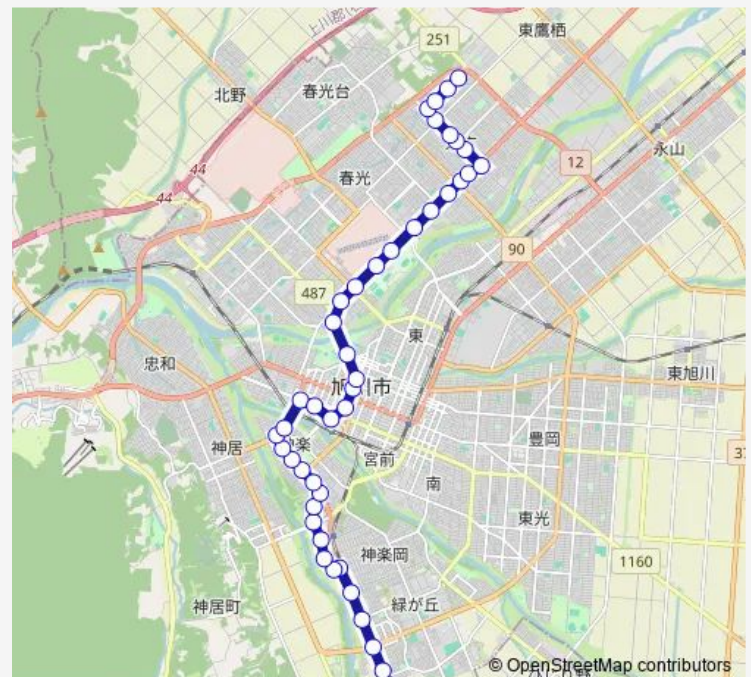

1条4丁目

旭川駅前

2条緑橋通

Route schedule

5号 — 末広6条11丁目

Monday 07:27

Tuesday 07:27

Wednesday 07:27

Thursday 07:27

Friday 07:27

Saturday —

Sunday —

Route info

Direction: 5号

Stops: 43

Trip Duration: 0 hour 56 min

114-西神楽末広7丁目線

5条緑橋通

市役所前

常磐公園前

本町

大町1条3丁目

護国神社前

スタルヒン球場前