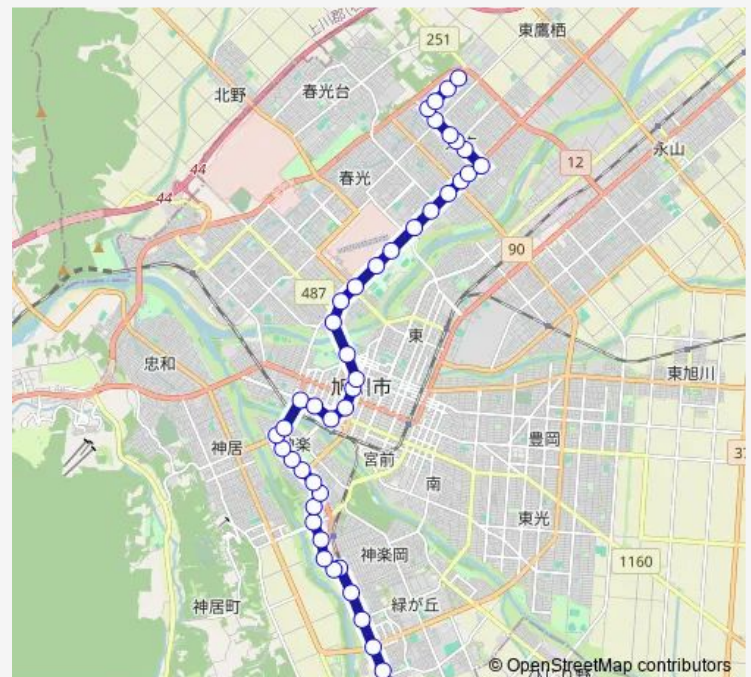

### Route schedule

5号 — 末広6条11丁目

Monday 07:27

Tuesday 07:27

Wednesday 07:27

Thursday 07:27

Friday 07:27

Saturday —

### Route info

Direction: 5号

Stops: 43

Trip Duration: 0 hour 56 min

114-西神楽末広7丁目線

5条緑橋通

市役所前

常磐公園前