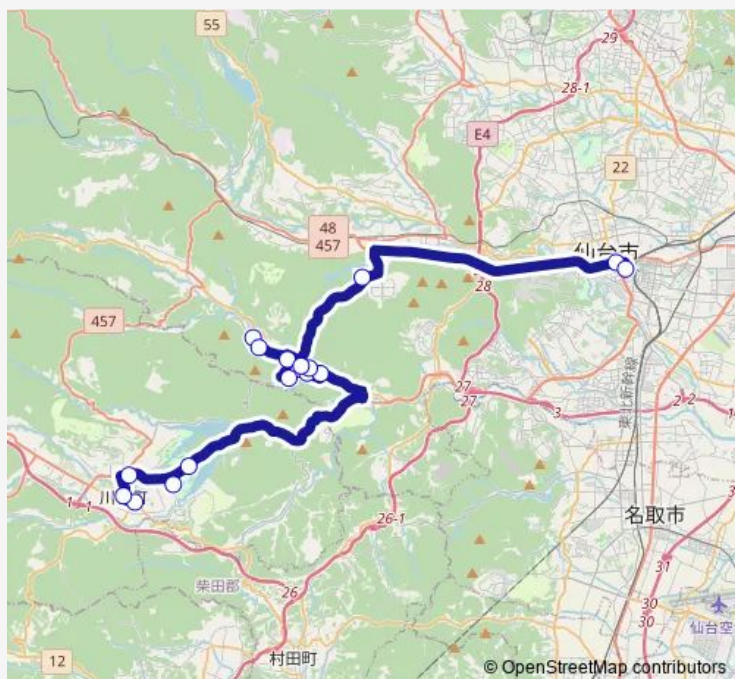

佐勘前

秋保・里センター

仙台市天文台

地下鉄広瀬通駅

仙台駅前

### Route schedule

タケヤ交通本社前 — 仙台駅前

Monday 06:27-20:20

Tuesday 06:27-20:20

Wednesday 06:27-20:20

Thursday 06:27-20:20

Friday 06:27-20:20

Saturday 06:27-20:20

Sunday 06:27-18:37

### Route info

Direction: タケヤ交通本社前

Stops: 17

Trip Duration: 1 hour 23 min

■ 仙台西部ライナー

BusMaps