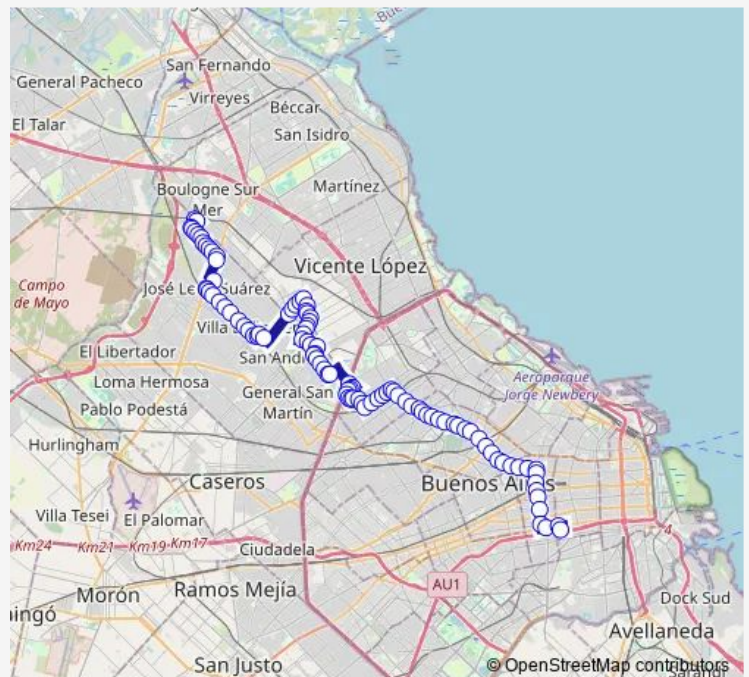

4769 Estado DE Israel Av.

187 Aguirre

512 Alvarez Julian

Route schedule

1479 Sanchez DE Loria — Rafael Obligado 1314

Monday 00:24-23:30

Tuesday 00:24-23:29

Wednesday 00:24-23:30

Thursday 00:24-23:29

Friday 00:24-23:30

Saturday 00:24-23:30

Sunday 00:24-23:30

Route info

Direction: 1479 Sanchez DE Loria

Stops: 108

Trip Duration: 2 hour 5 min

387 Guevara

6837 Corrientes Av.

829 Guzman Av.

895 Guzman Av.

740 14 DE Julio

3097 Triunvirato Av.

3399 Triunvirato Av.

3647 Triunvirato Av.