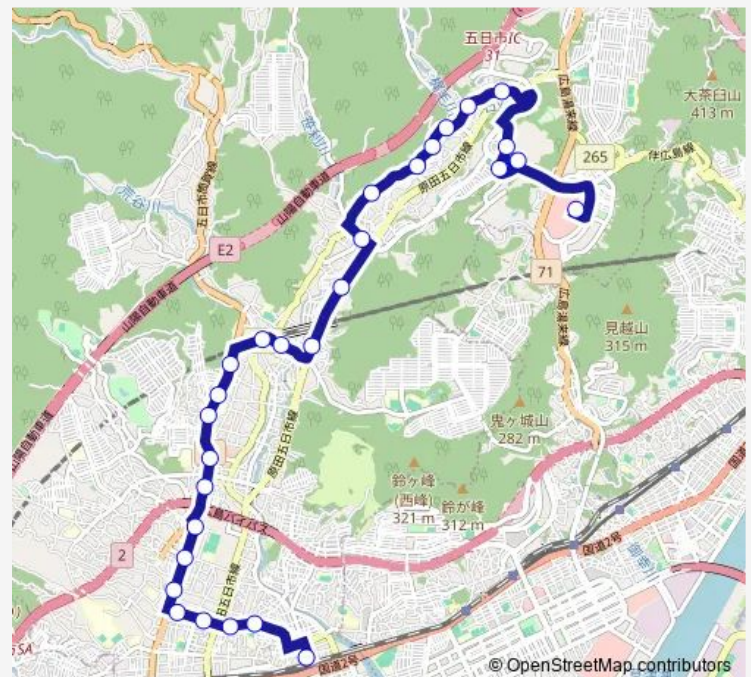

Thursday —

Friday —

Saturday

09:37-18:07

Sunday

09:37-18:07

Route info

Direction: 五日市駅北口

Stops: 29

Trip Duration: 0 hour 40 min

■ 1-9 — 五日市駅北口発着

BusMaps

石内学校

平岩

上平岩

石内南二丁目

Saturday —

Sunday —

Route info

Direction: 五日市駅北口

Stops: 33

Trip Duration: 0 hour 37 min

五月が丘公園前

五月が丘四丁目

Thursday 07:42-11:52

Friday 07:42-11:52

Saturday —

Sunday —

Route info

Direction: 五日市駅北口

Stops: 39

Trip Duration: 0 hour 52 min