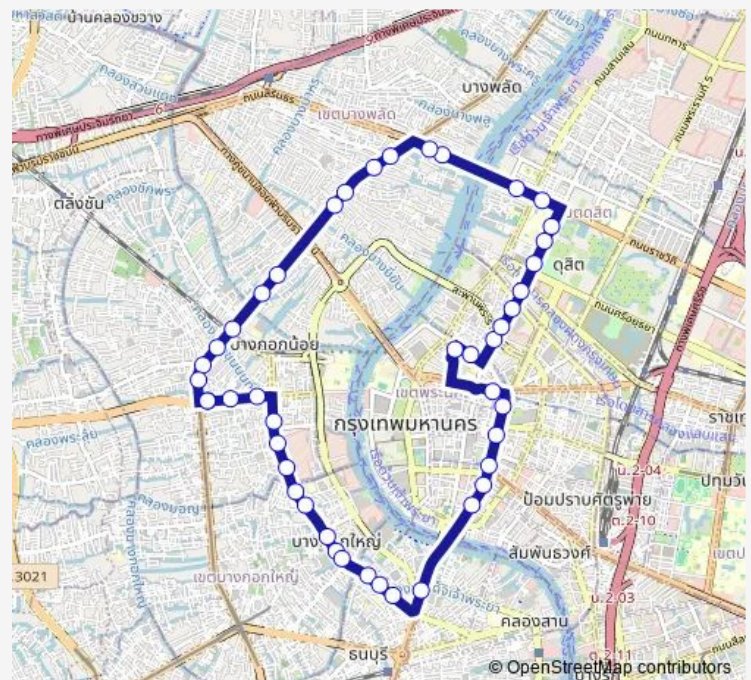

อินเดียเอ็มโพเรียม พาหุรัด;India Emporium Phahurat

วังบูรพา;Wangburapa

สวนรมณีนาด;Rommaninat Park

Route schedule

หลังแยกไฟฉาย (ฝั่งพรานนก);After Fai Chai Intersection (Phrannok side) — หลังแยกไฟฉาย (ฝั่งพรานนก) -จุดสุดท้าย;After Fai Chai Intersection (Phrannok Side)

Monday	00:00
Tuesday	00:00
Wednesday	00:00
Thursday	00:00
Friday	00:00
Saturday	00:00
Sunday	00:00

Route info

Direction: หลังแยกไฟฉาย (ฝั่งพรานนก);After Fai Chai Intersection (Phrannok side)

Stops: 45

Trip Duration: 1 hour 17 min