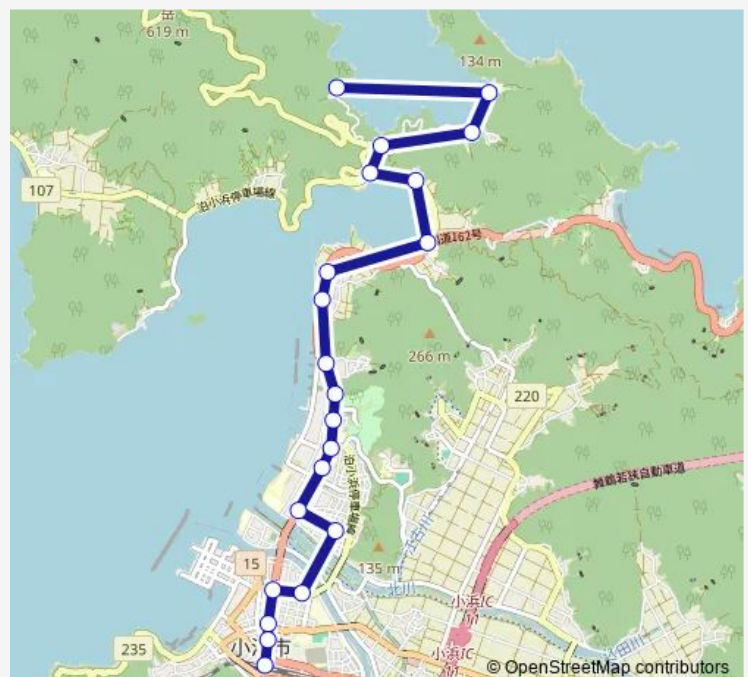

Direction

宇久 — 小浜駅

21 stops

[Open route schedule](#)

- 宇久
- 西小川
- 加尾
- エンゼルライン
- エンゼル口
- 高屋
- 内外海小学校前
- 甲ヶ崎
- 甲ヶ崎口
- 福谷
- 西津
- 北塩屋
- 西津公民館前
- 明神前
- 雲浜
- 水取
- 広峰神社前
- 乗船場口
- 小浜市役所前
- 小浜病院前
- 小浜駅

Route schedule

宇久 — 小浜駅

Monday	08:25
Tuesday	—
Wednesday	08:25
Thursday	—
Friday	—
Saturday	—
Sunday	—

Route info

Direction: 宇久

Stops: 21

Trip Duration: 0 hour 38 min

宇久・西小川線

Direction

小浜駅 — 宇久

21 stops

[Open route schedule](#)

小浜駅

小浜病院前

小浜市役所前

乗船場口

広峰神社前

Sunday —

Route info

Direction: 小浜駅

Stops: 21

Trip Duration: 0 hour 38 min

宇久・西小川線 Bus time schedules and route maps are available in an offline PDF at busmaps.com. Use the busmaps.com website to see live bus times, train schedule or subway schedule, and step-by-step directions for all public transit in Obama