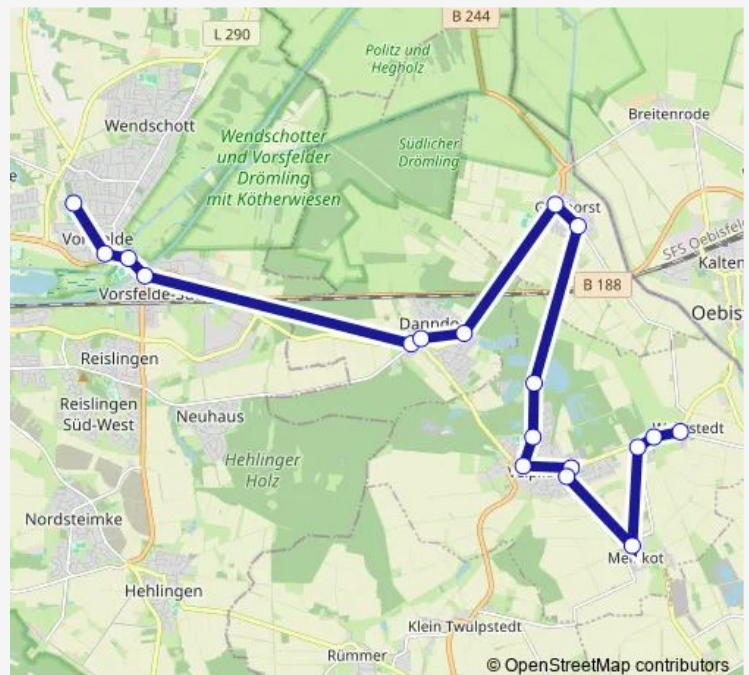

Direction

Wolfsburg Köhlerbergstraße — Wahrstedt Im Winkel

16 stops

[Open route schedule](#)

Wolfsburg Köhlerbergstraße

Wolfsburg Mühlenpfad

Wolfsburg C&A

Wolfsburg Zob

Velpke Sandweg

Velpke Industriestraße

Wahrstedt Mitte

Wahrstedt Im Winkel

Route schedule

Wolfsburg Köhlerbergstraße — Wahrstedt Im Winkel

Monday	07:15
Tuesday	07:15
Wednesday	07:15
Thursday	07:15
Friday	07:15
Saturday	—
Sunday	—

Route info

Direction: Wolfsburg Köhlerbergstraße

Stops: 16

Trip Duration: 0 hour 29 min

Direction

Velpke Sportplatz — Wolfsburg Mühlenpfad

13 stops

[Open route schedule](#)

Route info

Direction: Velpke Sportplatz

Stops: 13

Trip Duration: 0 hour 38 min

Direction

Wahrstedt Im Winkel — Vorsfelde Parkplatz Schulzentrum Eichholz

17 stops

[Open route schedule](#)