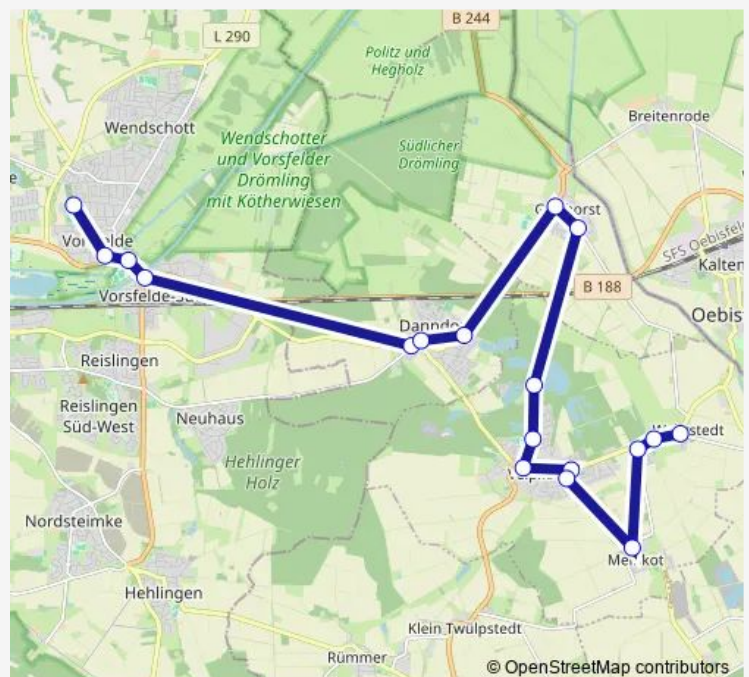

Velpke Sandweg

Velpke Industriestraße

Wahrstedt Mitte

Wahrstedt Im Winkel

Route schedule

Wolfsburg Köhlerbergstraße — Wahrstedt Im Winkel

Monday 07:15

Tuesday 07:15

Wednesday 07:15

Thursday 07:15

Friday 07:15

Saturday —

Sunday —

Route info

Direction: Wolfsburg Köhlerbergstraße

Stops: 16

Trip Duration: 0 hour 29 min

Direction

Velpke Sportplatz — Wolfsburg Mühlenpfad

13 stops

[Open route schedule](#)

Velpke Sportplatz

Velpke Steinbruch

Grafhorst Friedhof

Friday 06:40

Saturday —

Sunday —

Route info

Direction: Velpke Sportplatz

Stops: 13

Trip Duration: 0 hour 38 min

Direction