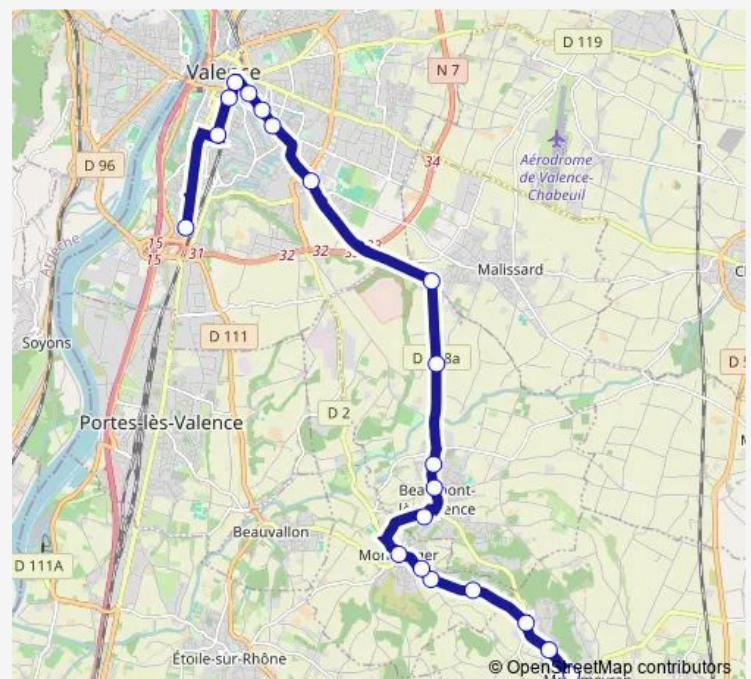

Bus 335 Ligne 300

[Go to website](#)

Direction

Montmeyran LE Parc — Victor Hugo

20 stops

[Open route schedule](#)

Montmeyran LE Parc

Plein Soleil

LES Quarts

3 Buches

Laffemas

Camille Vernet

Amblard

Villard

Valence Pole BUS Quai B

Gare DE Valence

Valence Cecile

Victor Hugo

Route schedule

Montmeyran LE Parc — Victor Hugo

Monday —

Tuesday —

Wednesday 07:10

Thursday —

Friday —

Saturday —

Sunday —

Route info

Direction: Montmeyran LE Parc

Stops: 20

Trip Duration: 0 hour 46 min

■ 335 — Ligne 300