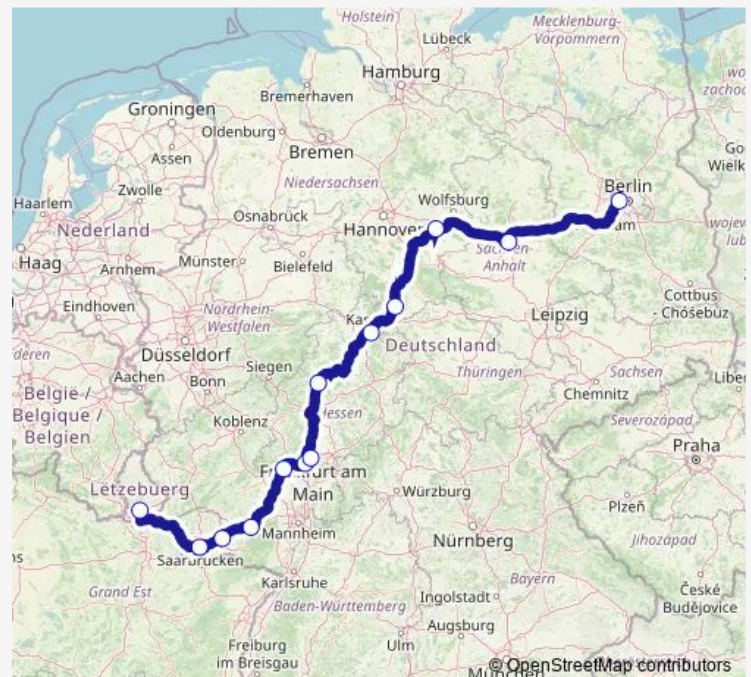

Brunswick central station

Göttingen ZOB (Zoologisches Institut)

Kaufungen-Papierfabrik

Marburg (Fernbus)

Frankfurt (Main) Pforzheimer Straße

Frankfurt (Main) Flughafen Tor 3

Mainz, Hauptbahnhof

Kaiserslautern, Hbf

Thursday 08:40

Friday 08:40

Saturday 08:40

Sunday 08:40

Route info

Direction: Berlin ZOB [Fernbus]

Stops: 13

Trip Duration: 13 hour 20 min

335 — Berlin - Luxembourg

Direction

Luxembourg, P+R Bouillon — Berlin ZOB [Fernbus]

13 stops

[Open route schedule](#)

Luxembourg, P+R Bouillon

HBF Saarl, Saarbrücken

Hauptbahnhof, Homburg

Kaiserslautern, Hbf

Mainz, Hauptbahnhof

Frankfurt (Main) Flughafen Tor 3

Frankfurt (Main) Pforzheimer Straße

Marburg (Fernbus)

Kaufungen-Papierfabrik

Göttingen ZOB (Zoologisches Institut)

Brunswick central station