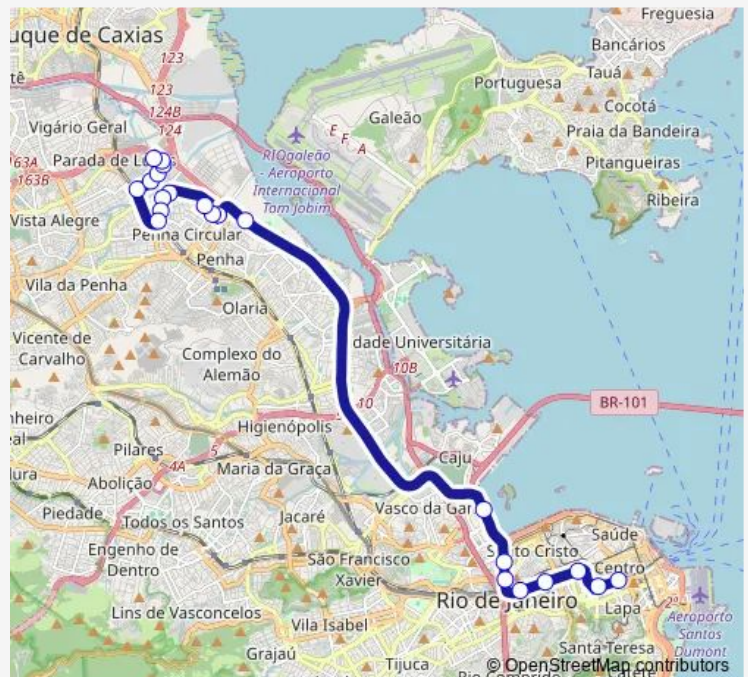

BRS 2,4: Central

BRS 4: Praça Onze

BRS 2,4: Cidade Nova

Geógrafo Milton Santos : Linhas Municipais via Av. Brasil

GRES Unidos da Tijuca : Pista Central

Almirante Mariath (Portão 24) : Linhas Municipais

Ingaí

Oitinga

Meengaba

Mar Grande

CMS José Breves dos Santos

Route schedule

Ponto Final: Praça Tiradentes — Ponto Final: Cordovil

Monday	00:00
Tuesday	00:00
Wednesday	00:00
Thursday	00:00
Friday	00:00
Saturday	00:00
Sunday	00:00

Route info

Direction: Ponto Final: Praça Tiradentes

Stops: 22

Trip Duration: 0 hour 41 min

335 — Cordovil - Tiradentes

Direction

Ponto Final: Cordovil — Ponto Final: Praça Tiradentes

18 stops

Thursday 00:00

Friday 00:00

Saturday 00:00

Sunday 00:00

Route info

Direction: Ponto Final: Cordovil

Stops: 18

Trip Duration: 0 hour 41 min