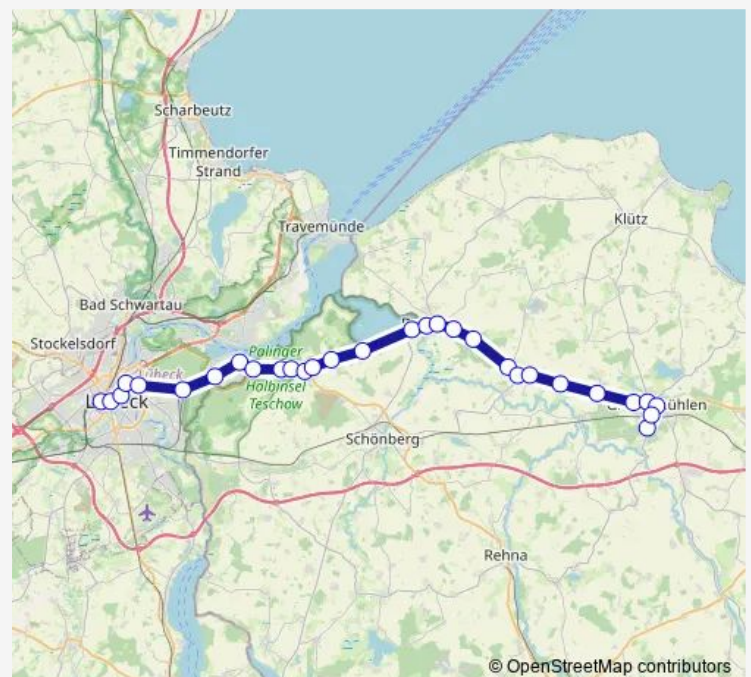

Lübeck Roeckstraße

Lübeck Gustav-Radbruch-Platz

Lübeck Kohlmarkt

Lübeck ZOB/Hauptbahnhof

Route schedule

Schönberg (Meckl) Bahnhof — Lübeck ZOB/Hauptbahnhof

Monday 04:20

Tuesday 04:15-04:20

Wednesday 04:15-04:20

Thursday 04:15-04:20

Friday 04:15-04:20

Saturday —

Sunday —

Route info

Direction: Schönberg (Meckl) Bahnhof

Stops: 14

Trip Duration: 0 hour 38 min

© OpenStreetMap contributors

Direction

Grevesmühlen Busbahnhof — Lübeck ZOB/Hauptbahnhof

28 stops

[Open route schedule](#)

Grevesmühlen Busbahnhof

Grevesmühlen Am Lustgarten