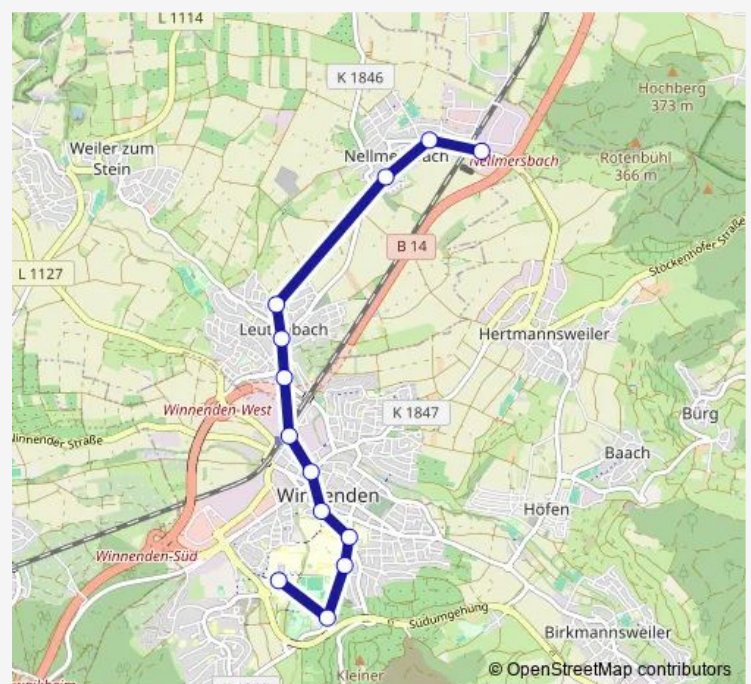

### Route schedule

Nellmersbach Gewerbegebiet — Winnenden  
Rems-Murr-Klinikum

Monday 06:05-20:05

Tuesday 06:05-20:05

Wednesday 06:05-20:05

Thursday 06:05-20:05

Friday 06:05-20:05

Saturday 07:49-19:49

### Route info

Direction: Nellmersbach Gewerbegebiet

Stops: 13

Trip Duration: 0 hour 23 min