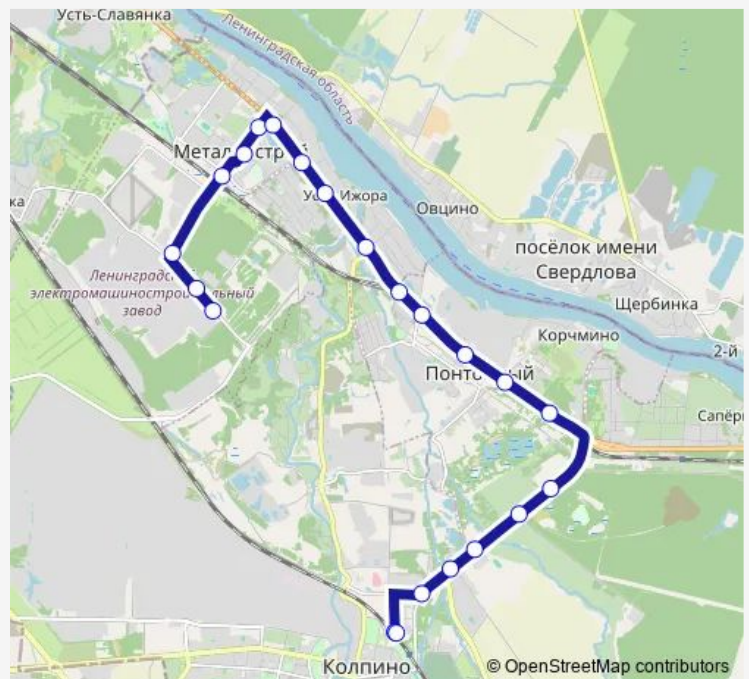

### Route schedule

Металлострой, Завод Ниизэфа-Энерго — г. Колпино, Ленинградская ул., Посадки И Высадки Нет

Monday	05:20-24:00
Tuesday	05:20-24:00
Wednesday	05:20-24:00
Thursday	05:20-24:00
Friday	05:20-24:00
Saturday	—
Sunday	—

### Route info

Direction: Металлострой, Завод Ниизэфа-Энерго

Stops: 22

Trip Duration: 0 hour 36 min

■ 335 — г. Колпино, Ленинградская ул. - Дорога На пос. Металлострой, д. За BusMaps

г. Колпино, Ленинградская ул., Высадка