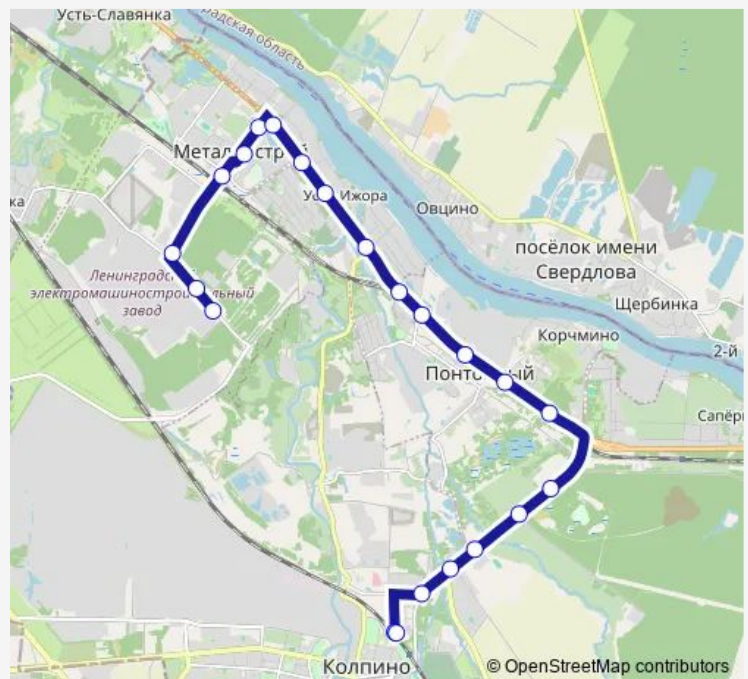

Коллективный Гараж Зенит, По Требованию

Оружейная ул., По Требованию

Первомайская ул.

Понтонная ул.

Межевая ул.

Route schedule

Металлострой, Завод Ниизфа-Энерго — г. Колпино, Ленинградская ул., Посадки И Высадки Нет

Monday	05:20-24:00
Tuesday	05:20-24:00
Wednesday	05:20-24:00
Thursday	05:20-24:00
Friday	05:20-24:00
Saturday	—
Sunday	—

Route info

Direction: Металлострой, Завод Ниизфа-Энерго

Stops: 22

Trip Duration: 0 hour 36 min