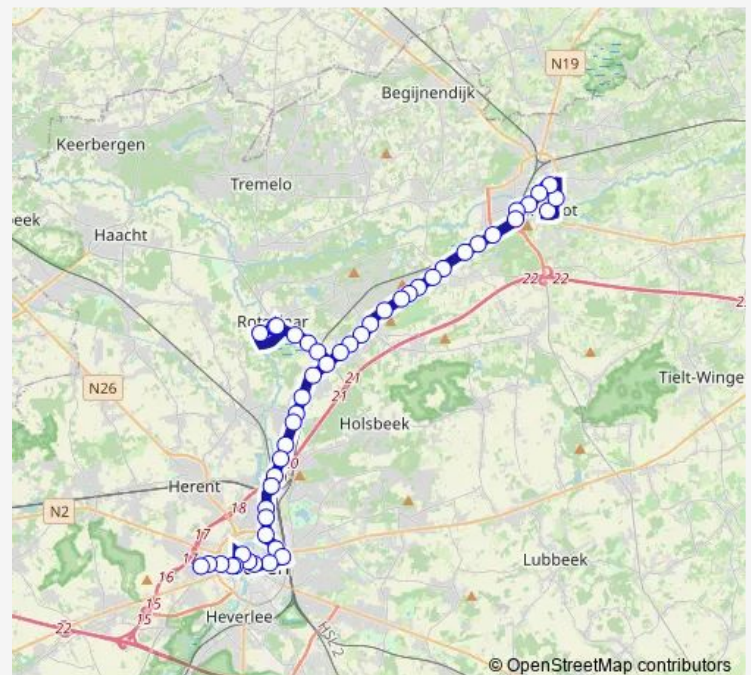

Aarschot Kabien

Route schedule

Rotselaar Schoolstraat — Aarschot Demervallei

Monday 07:39

Tuesday 07:39

Wednesday 07:39

Thursday 07:39

Friday 07:39

Saturday —

Sunday —

Route info

Direction: Rotselaar Schoolstraat

Stops: 29

Trip Duration: 0 hour 30 min

Aarschot Papenakkerstraat

Aarschot Gilsonplein

Aarschot Sancta Maria

Aarschot Kerk

Aarschot Moederhuis

Aarschot Sint-Jozefscollege

Aarschot Bekaf

Aarschot Demervallei

Direction

Leuven Gasthuisberg Kliniek perron 1 — Aarschot Pape-
nackerstraat

40 stops

[Open route schedule](#)

Leuven Gasthuisberg Kliniek perron 1

Leuven Lemmensinstituut

Leuven Groefstraat

Leuven Sint-Jacobsplein

Leuven Sint-Rafaelkliniek

Leuven De Bruul