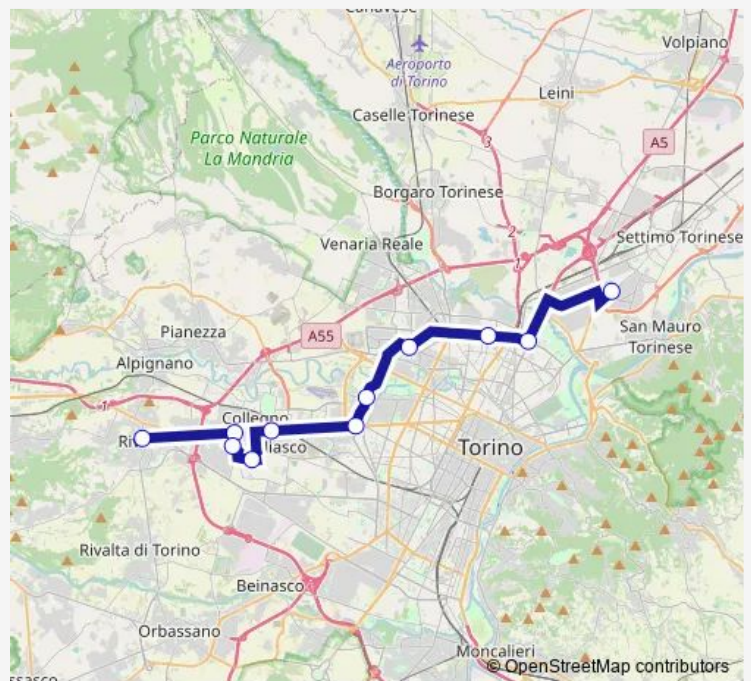

Torino - Piazza Massaua

Torino - VIA Pietro Cossa Angolo VIA Servais

Torino - Corso Toscana Angolo Corso Cincinnato

Torino - Corso Grosseto Angolo VIA Chiesa Della Salute

Torino - Piazza Derna Angolo VIA Botticelli

SAN Mauro Torinese - Stabilimento NEW Holland Kobelco

Route schedule

Rivoli - Stazione BUS - Piazza Martiri — SAN Mauro Torinese - Stabilimento NEW Holland Kobelco

Monday 06:25

Tuesday 06:25

Wednesday 06:25

Thursday 06:25

Friday 06:25

Saturday —

Sunday —

Route info

Direction: Rivoli - Stazione BUS - Piazza Martiri

Stops: 11

Trip Duration: 1 hour 5 min

Direction

SAN Mauro Torinese - Stabilimento NEW Holland Kobelco
— Grugliasco - Piazza Giovanni Xxiii

8 stops

[Open route schedule](#)

SAN Mauro Torinese - Stabilimento NEW Holland Kobelco

Torino - Piazza Derna Angolo VIA Botticelli