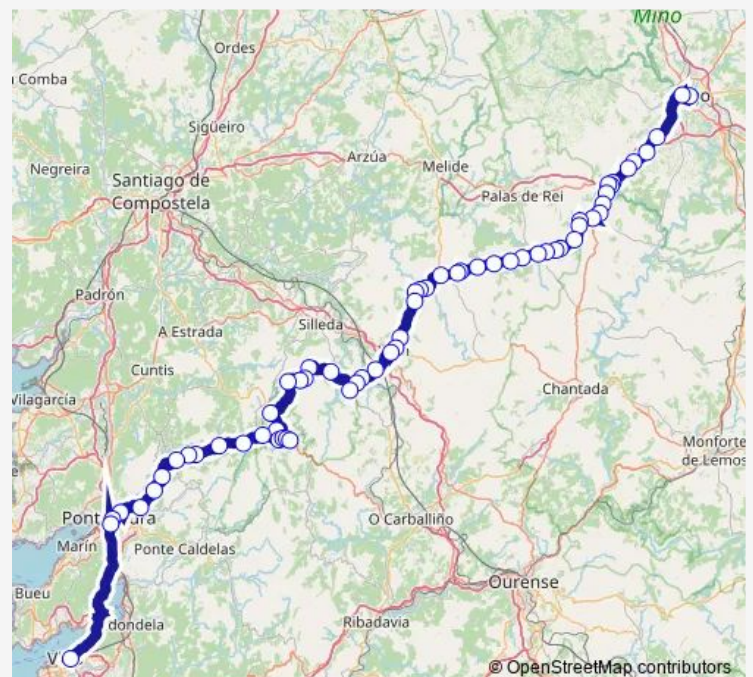

Carreiros

### Route schedule

Lugo E.A. — Vigo E.I.

Monday 10:00-19:05

Tuesday 10:00-19:05

Wednesday 10:00-19:05

Thursday 10:00-19:05

Friday 10:00-19:05

Saturday 10:00-19:05

### Route info

Direction: Lugo E.A.

Stops: 62

Trip Duration: 3 hour 5 min

■ Xg817049 — Lugo-Lalin-Vilatuxe-Pontevedra-Vigo E.I.

Antas de Ulla

Castro

Ludeiro I (Dársena)