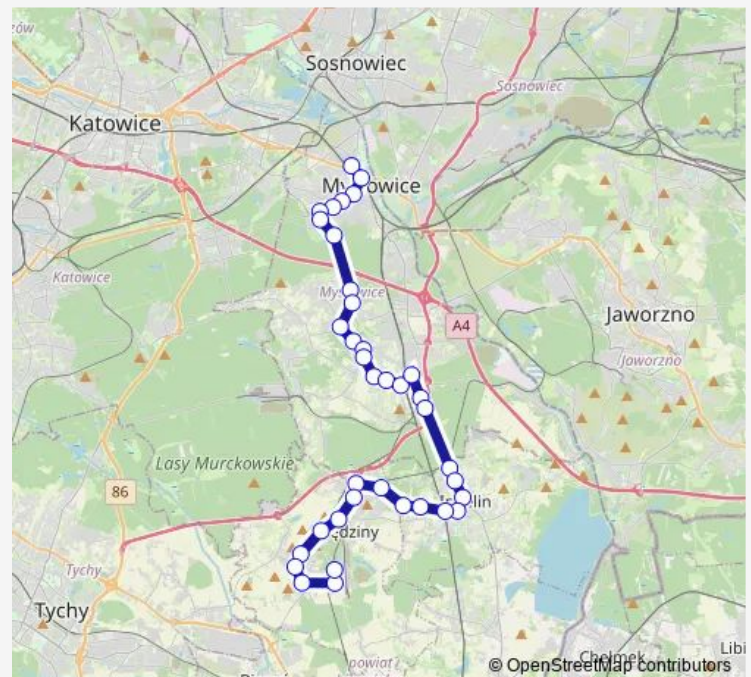

Kosztowy Kosztowska [nż]

Kosztowy Pętla

Imielin Wiadukt

Route schedule

Mysłowice Bytomska — Łędziny Kopalnia Ziemowit

Monday 09:19-19:04

Tuesday 09:19-19:04

Wednesday 09:19-19:04

Thursday 09:19-19:04

Friday 09:19-19:04

Saturday 09:20-18:00

Sunday 09:20-18:00

Route info

Direction: Mysłowice Bytomska

Stops: 37

Trip Duration: 0 hour 59 min

■ 995

BusMaps

Imielin Turystyczna

Imielin Rynek

Imielin Ośrodek Zdrowia

Imielin Dworzec PKP

Imielin Grabowa

Imielin Leśna