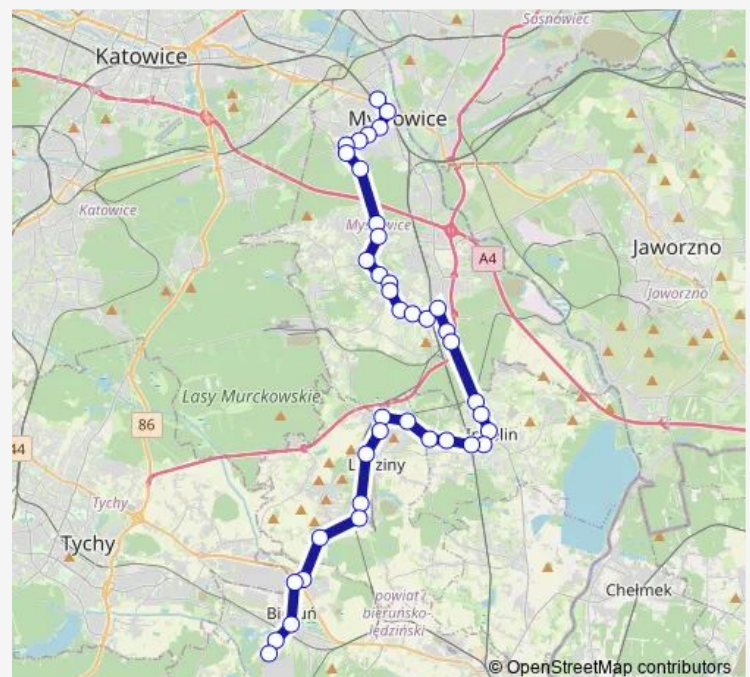

Kosztowy Kosztowska [nż]

Kosztowy Pętla

Imielin Wiadukt

Route schedule

Mysłowice Bytomska — Bieruń Plac Nobla

Monday	—
Tuesday	12:35
Wednesday	12:35
Thursday	—
Friday	—
Saturday	12:35
Sunday	12:35

Route info

Direction: Mysłowice Bytomska

Stops: 39

Trip Duration: 1 hour 3 min

■ 995

BusMaps

Imielin Turystyczna

Imielin Rynek

Imielin Ośrodek Zdrowia

Imielin Dworzec PKP

Imielin Grabowa

Imielin Leśna

Hołdunów Gwarków

Hołdunów Imielińska

Hołdunów Kościół

Hołdunów Przejazd Kolejowy (ul. Pokoju)

Lędziny Kopalnia Ziemowit