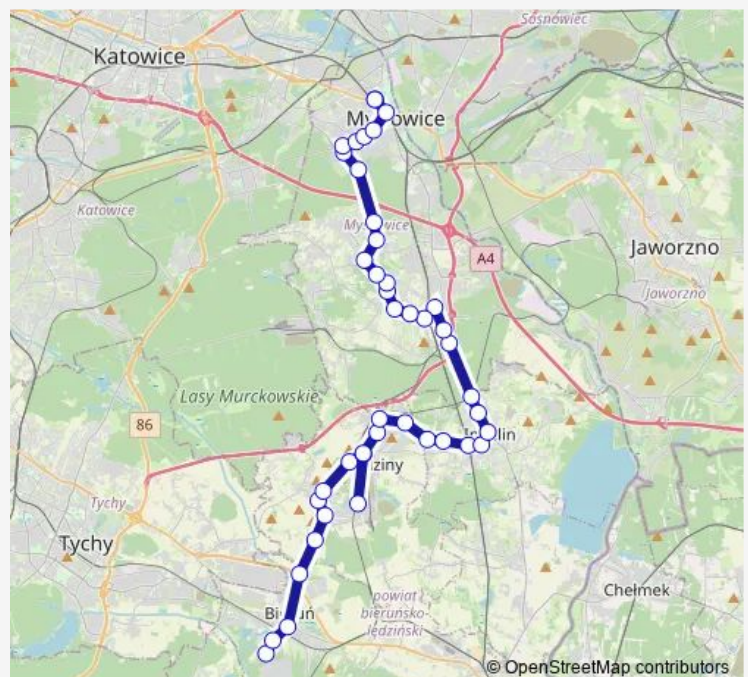

Imielin Turystyczna

Route schedule

Bieruń Plac Nobla — Mysłówice Bytomska

Monday 05:28

Tuesday 05:28

Wednesday 05:28

Thursday 05:28

Friday 05:28

Saturday 05:28

Sunday 05:28

Route info

Direction: Bieruń Plac Nobla

Stops: 43

Trip Duration: 1 hour 13 min

■ 995

Imielin Wiadukt

Kosztowy Pętla

Kosztowy Kosztowska [nż]

Kosztowy Rynek

Krasowy Rondo

Krasowy PCK 52 [nż]

Krasowy Kościół

Krasowy Zielnioka

Larysz Spokojna

Saturday —

Sunday —

Route info

Direction: Bieruń Plac Nobla

Stops: 39

Trip Duration: 1 hour 9 min

Larysz Spokojna

Larysz Jaworowa