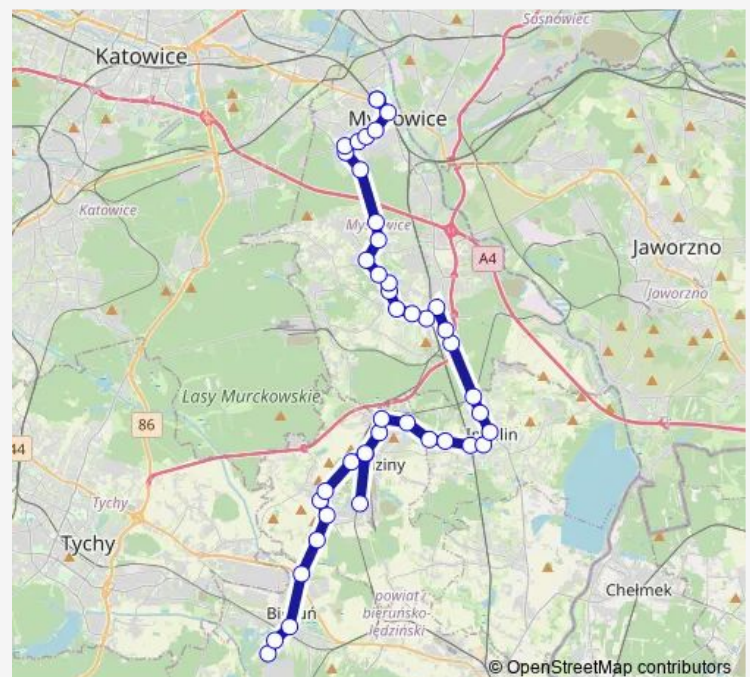

Imielin Turystyczna

Route schedule

Bieruń Plac Nobla — Mysłowice Bytomska

Monday 05:28

Tuesday 05:28

Wednesday 05:28

Thursday 05:28

Friday 05:28

Saturday 05:28

Sunday 05:28

Route info

Direction: Bieruń Plac Nobla

Stops: 43

Trip Duration: 1 hour 12 min

■ 995

Imielin Wiadukt

Kosztowy Pętla

Kosztowy Kosztowska [nż]

Kosztowy Rynek

Krasowy Rondo

Krasowy PCK 52 [nż]

Krasowy Kościół

Krasowy Zielnioka

Larysz Spokojna

Saturday —

Sunday —

Route info

Direction: Bieruń Plac Nobla

Stops: 39

Trip Duration: 1 hour 9 min

Larysz Spokojna

Larysz Jaworowa