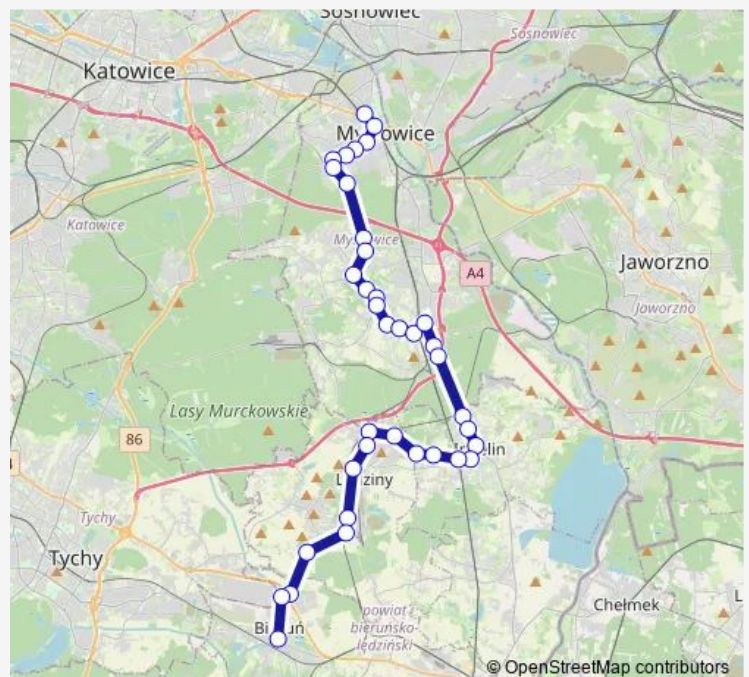

Kosztowy Kosztowska [nż]

Kosztowy Pętla

Imielin Wiadukt

Route schedule

Mysłowice Bytomska — Bieruń Potok Stawowy

Monday 14:24

Tuesday 14:24

Wednesday 14:24

Thursday 14:24

Friday 14:24

Saturday —

Sunday —

Route info

Direction: Mysłowice Bytomska

Stops: 39

Trip Duration: 1 hour 2 min

■ 995

BusMaps

Imielin Turystyczna

Imielin Rynek

Imielin Ośrodek Zdrowia

Imielin Dworzec PKP

Imielin Grabowa

Imielin Leśna