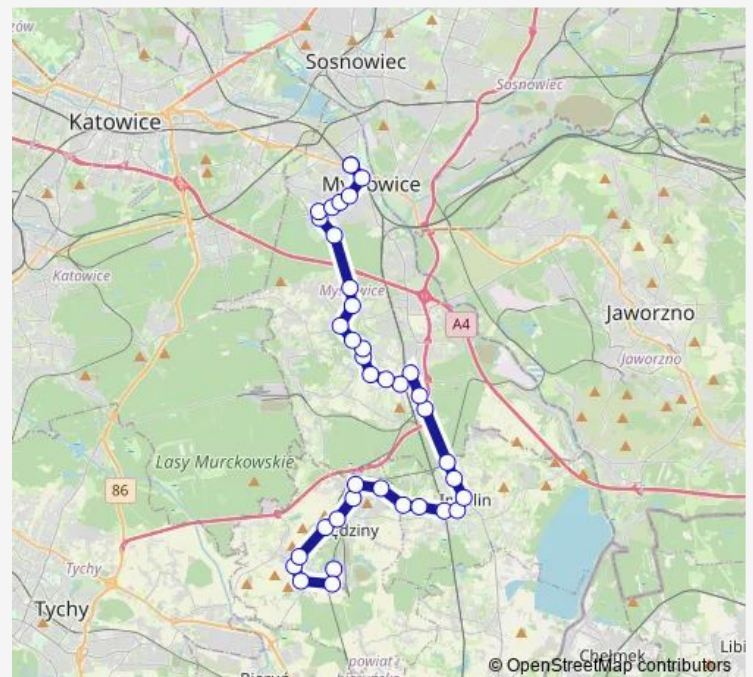

Thursday 09:11

Friday 09:11

Saturday —

Sunday —

Route info

Direction: Lędziny Droga do Górek

Stops: 36

Trip Duration: 0 hour 55 min

■ 995

BusMaps

Krasowy Zielnioka

Larysz Spokojna

Larysz Jaworowa

Larysz

Morgi Pukowca

Morgi Skrzyżowanie

Tuesday 11:32-16:47

Wednesday 11:32-19:08

Thursday —

Friday —

Saturday 11:32-19:08

Sunday 11:32-19:08

Route info

Direction: Lędziny Kopalnia Ziemowit