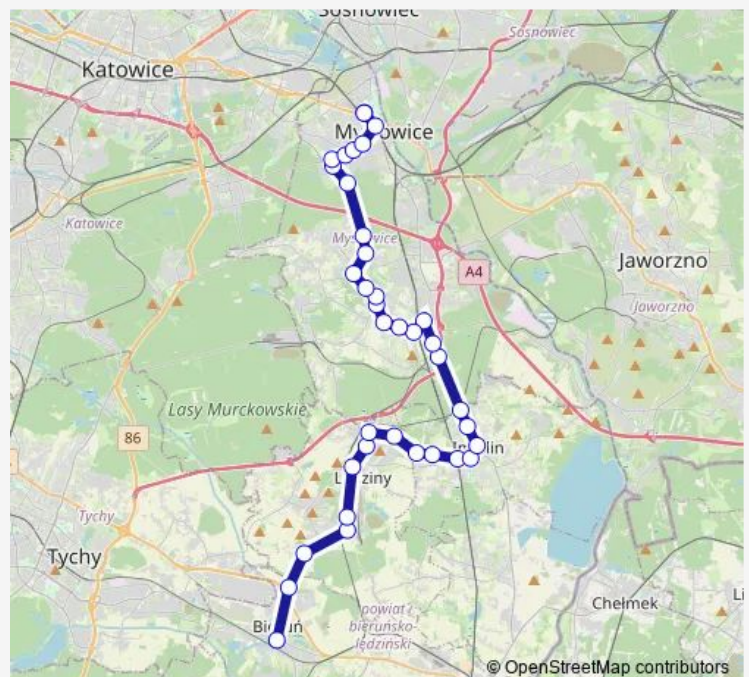

Imielin Ośrodek Zdrowia

Imielin Rynek

Imielin Turystyczna

Imielin Wiadukt

Kosztowy Pętla

Kosztowy Kosztowska [nż]

Kosztowy Rynek

Krasowy Rondo

### Route schedule

Bieruń Plac Autobusowy — Mysłówice Bytomska

Monday 06:51-15:36

Tuesday 06:51-15:36

Wednesday 06:51-15:36

Thursday 06:51-15:36

Friday 06:51-15:36

Saturday 08:01

### Route info

Direction: Bieruń Plac Autobusowy

Stops: 37

Trip Duration: 1 hour 5 min

■ 995

BusMaps

Krasowy Kościół

Krasowy Zielnioka

## Route info

Direction: Bieruń Plac Autobusowy

Stops: 41

Trip Duration: 1 hour 10 min

Krasowy Kościół

Krasowy Zielnioka

Larysz Spokojna

Larysz Jaworowa