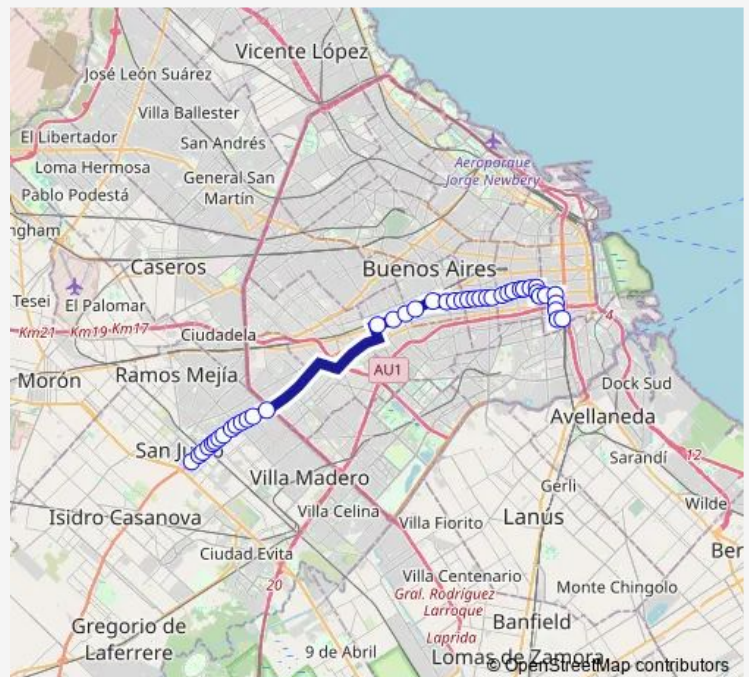

### Direction

Metrobus Doctor Ignacio Arieta — 1702 Lima

42 stops

[Open route schedule](#)

Metrobus Doctor Ignacio Arieta

Brigadier General Juan Manuel DE Rosas 3143

Zapiola 3622-3648

Constitución 3699-3899

### Route schedule

Metrobus Doctor Ignacio Arieta — 1702 Lima

Monday 03:55-18:50

Tuesday 03:55-18:10

Wednesday 03:55-18:50

Thursday 03:55-18:10

Friday 03:55-18:50

Saturday 03:55-18:50

### Route info

Direction: Metrobus Doctor Ignacio Arieta

Stops: 42

Trip Duration: 1 hour 31 min

96AF — Jnamba096

16 Formosa

4202 Mexico

4006 Mexico