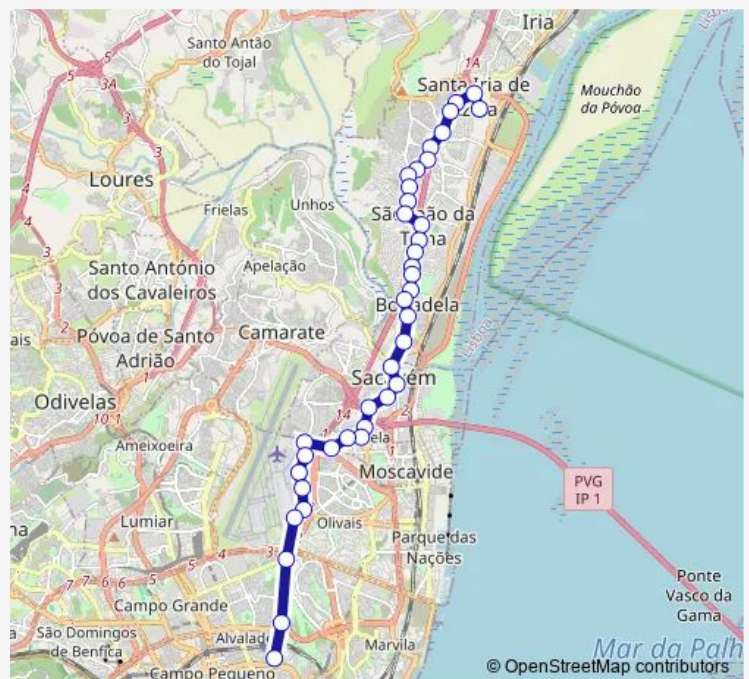

### Route schedule

Sta Iria Azóia (Lgo Franc Xavier) — Lisboa (Areeiro) Av Gago Coutinho (Pq Automóveis)

Monday	05:10
Tuesday	05:10
Wednesday	05:10
Thursday	05:10
Friday	05:10
Saturday	05:10
Sunday	—

### Route info

Direction: Sta Iria Azóia (Lgo Franc Xavier)

Stops: 38

Trip Duration: 0 hour 42 min

321a - Santa Iria de Azóia - Lisboa (Areeiro)

Sacavém (Pç República) Igreja

Sacavém (EN 10) Banco

Sacavém (EN 10) Quiosque