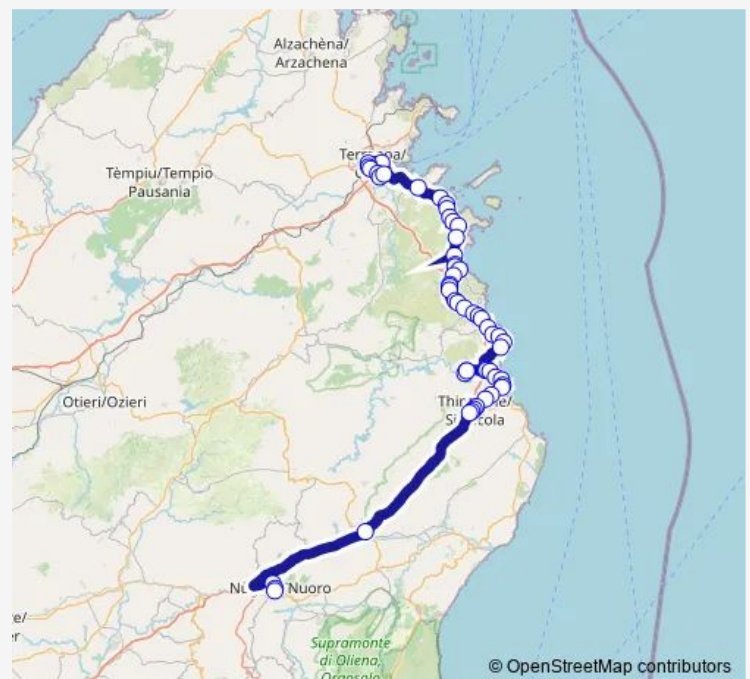

Direction

Olbia Corso Vittorio Veneto 3C-Capolinea — Siniscola Cimitero Piazza 4 Novembre

48 stops

[Open route schedule](#)

Olbia Corso Vittorio Veneto 3C-Capolinea

Olbia VIA Roma Fr.67 Manconi

Olbia Porto Isola Bianca

Olbia VIA Roma 218 FR. Sacra Famiglia

Olbia Poltu Quatu ANG Mercanti

Aeroporto Olbia

Olbia Fr.Auchan

Murta Maria Viale M. Maria Fr.85

Porto SAN Paolo Viale DON Sturzo 36

SS 125 LU Stangu

SS 125 KM 300.400 FR. Camping Tavolara

SS 125 KM 299 Vaccileddi

Monti Pitrosu VIA Nazionale Fr.Via LI Graniti

SS 125 Lutturrai Direz. Sud

SS 125 LU Fraili Direz. Sud

SS 125 LU Nuracheddu Direz. Sud

SS 125 LA Suaredda-Pressi VIA Berlino

S.Teodoro LA Traversa Direz. Sud

S.Teodoro VIA Sassari

Badualga Cantoniera DIR Sud

S.Teodoro Budditoglu Ss125 KM 287.3 Direz Sud

Route schedule

Olbia Corso Vittorio Veneto 3C-Capolinea — Siniscola Cimitero Piazza 4 Novembre

Monday 08:15

Tuesday 08:15

Wednesday 08:15

Thursday 08:15

Friday 08:15

Saturday 08:15

Sunday 08:15

Route info

Direction: Olbia Corso Vittorio Veneto 3C-Capolinea

Stops: 48

Trip Duration: 2 hour 10 min