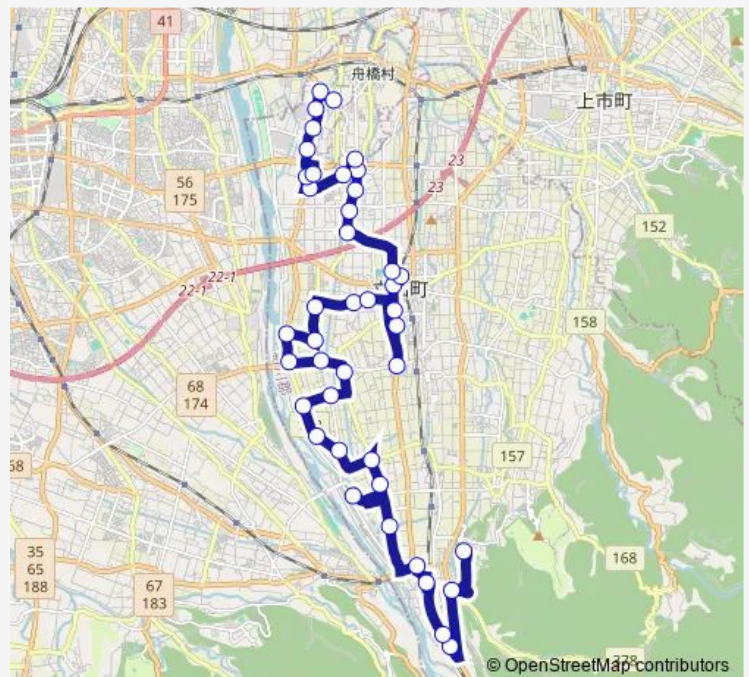

Route schedule

吉峰 — 塚越

Monday	13:45-16:05
Tuesday	13:45-16:05
Wednesday	13:45-16:05
Thursday	13:45-16:05
Friday	13:45-16:05
Saturday	—
Sunday	—

Route info

Direction: 吉峰

Stops: 42

Trip Duration: 1 hour 0 min

■ 利田・大森 (吉峰→塚越)

BusMaps

道新

大阪屋シヨップ・中央体育センター

教育センター前

前沢7区

役場西口

五百石駅西口

うめざわ内科前

大窪

立泉寺東口

日水

横沢口

湯めぐこち前

五郎丸

利田小学校前

The schedule is provided in the local timezone. Times with "(+1)" indicate departures on the next day.

PDF file created on 2025-01-16

2024 BusMaps.com - All Rights Reserved