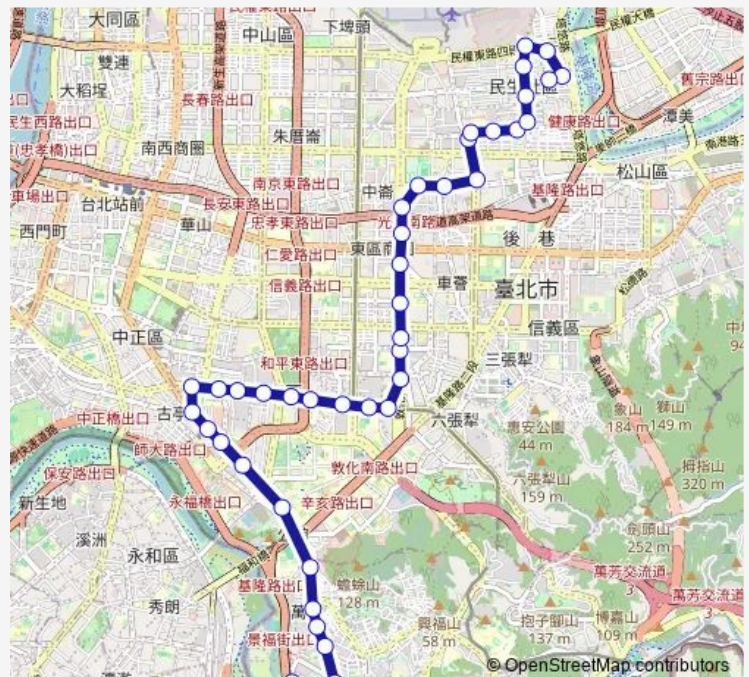

Direction

景福街 — 新東街口

43 stops

[Open route schedule](#)

- 景福街
- 溪口國小
- 捷運景美站
- 財政園區
- 萬隆
- 捷運萬隆站
- 武功國小(羅斯福)
- 師大分部
- 捷運公館站
- 台電大樓
- 捷運台電大樓站
- 羅斯福浦城街口
- 羅斯福金門街口
- 捷運古亭站(和平)
- 師大
- 師大綜合大樓
- 溫州街口
- 大安森林公園
- 龍門國中(和平)
- 復興南路口
- 國立臺北教育大學

Route schedule

景福街 — 新東街口

Monday	07:00-19:30
Tuesday	07:00-19:30
Wednesday	07:00-19:30
Thursday	07:00-19:30
Friday	07:00-19:30
Saturday	—
Sunday	—

Route info

Direction: 景福街

Stops: 43

Trip Duration: 1 hour 2 min

278區 — 捷運景美站-新益里

臥龍街

成功國宅

大安國中

信義敦化路口

仁愛國中

安和敦化路口

捷運忠孝敦化站

市民大道口

臺視

美仁里

榮民服務處

南京新村

三軍總醫院松山分院

長壽公園

健康新城