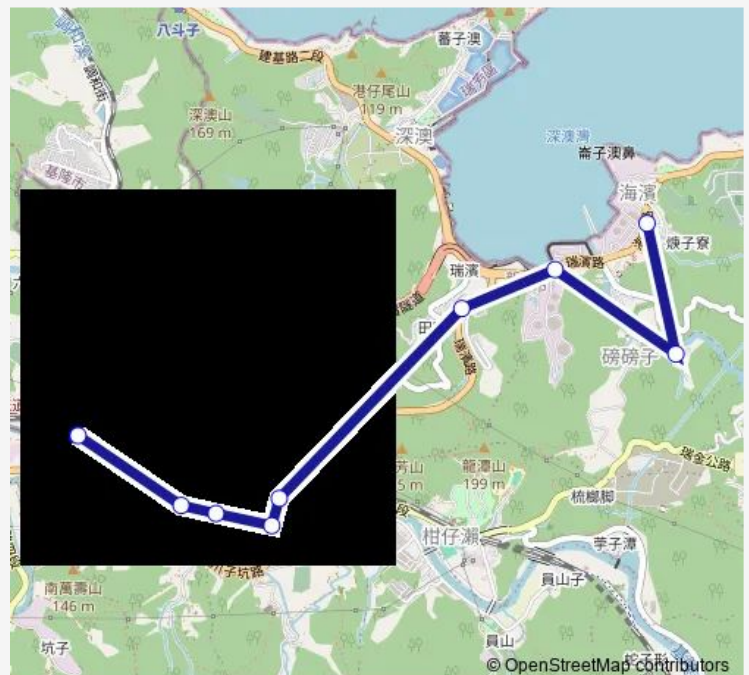

Direction

海濱 — 龍安宮

9 stops

[Open route schedule](#)

海濱

濱二路10號

磅磅仔

簡易法庭一

瑞芳區公所

第一市場

瑞芳火車站

祖師廟

龍安宮

Route schedule

海濱 — 龍安宮

Monday 09:30-15:50

Tuesday 09:30-15:50

Wednesday 09:30-15:50

Thursday 09:30-15:50

Friday 09:30-15:50

Saturday —

Sunday —

Route info

Direction: 海濱

Stops: 9

Trip Duration: 8 hour 10 min

F806 — 瑞芳-大福煤礦

Direction

祖師廟 — 舊漁會站

18 stops

[Open route schedule](#)

祖師廟