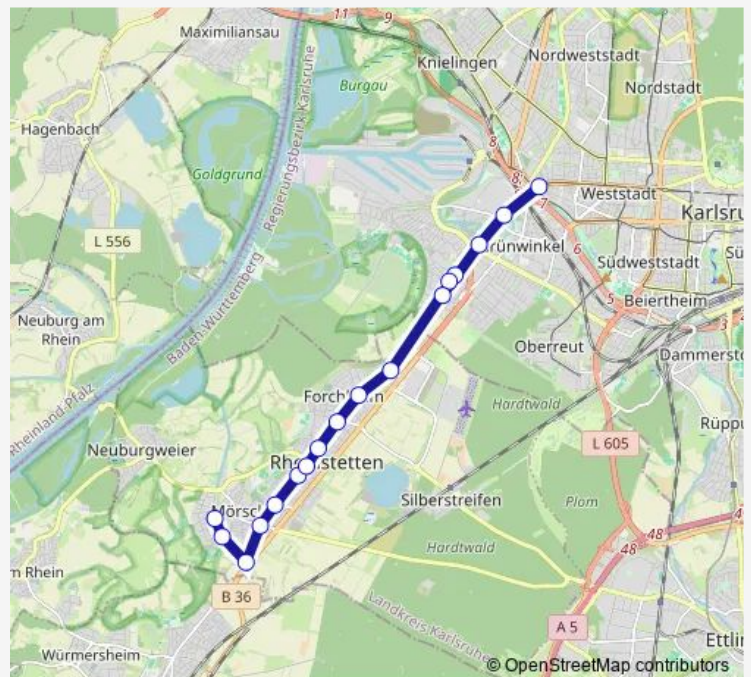

Mörsch Römerstraße

Mörsch Narzissenstraße

Mörsch Rösselsbrünnle

Forchheim Oberfeldstraße

Forchheim Hauptstraße

Forchheim Hallenbad

Forchheim Leichtsandstr./Messe Ka

Daxlanden Lindenallee

Daxlanden Karl-Delisle-Straße

Daxlanden Panoramaweg

Karlsruhe Rheinhafenstraße

Karlsruhe Eckenerstraße

Karlsruhe Entenfang

Route schedule

Mörsch Bach-West — Karlsruhe Entenfang

Monday	—
Tuesday	—
Wednesday	04:05-01:13 ⁺¹
Thursday	04:05-01:13 ⁺¹
Friday	04:05-02:30 ⁺¹
Saturday	03:30-00:13 ⁺¹
Sunday	—

Route info

Direction: Mörsch Bach-West

Stops: 17

Route Duration: 0 hour 31 min

Direction

Karlsruhe Entenfang — Mörsch Bach-West

16 stops

[Open route schedule](#)

Karlsruhe Entenfang

Karlsruhe Eckenerstraße

Karlsruhe Rheinhafenstraße

Daxlanden Lindenallee

Daxlanden Karl-Delisle-Straße

Daxlanden Panoramaweg

Forchheim Leichtsandstr./Messe Ka

Forchheim Hallenbad