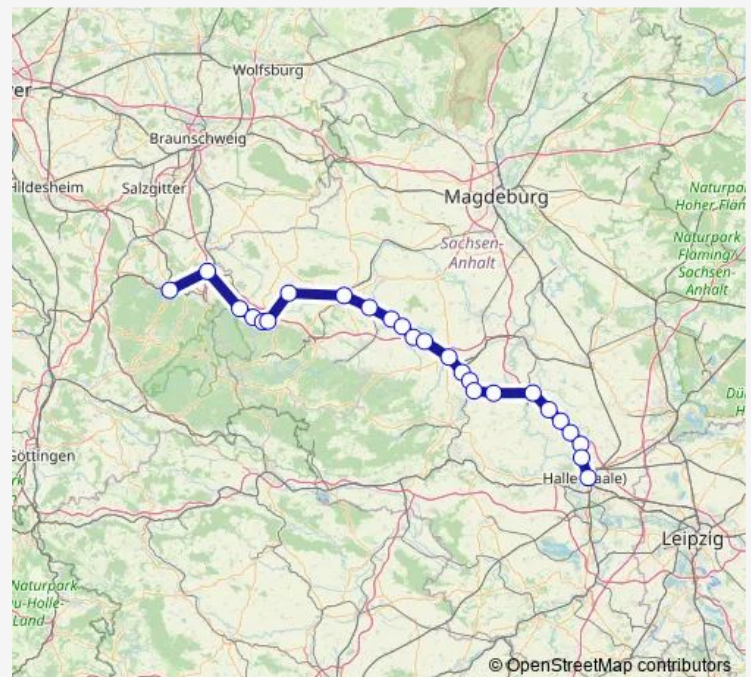

Belleben

Sandersleben (Anhalt)

Drohndorf-Mehringen

Aschersleben

Frose

Nachterstedt-Hoym

Gatersleben

Hedersleben-Wedderstedt

Wegeleben

Halberstadt

Heudeber-Danstedt

Wernigerode

Wernigerode Elmowerk

Darlingerode

Ilsenburg

Vienenburg

Saturday 04:59

Sunday 04:55

Route info

Direction: Halle (Saale) Hbf

Stops: 19

Trip Duration: 2 hour 7 min

RE 4

Direction

Halle (Saale) Hbf — Halberstadt

17 stops

[Open route schedule](#)

Halle (Saale) Hbf

Halle Steintorbrücke

Halle Dessauer Brücke

Halle Zoo

Halle Wohnstadt Nord