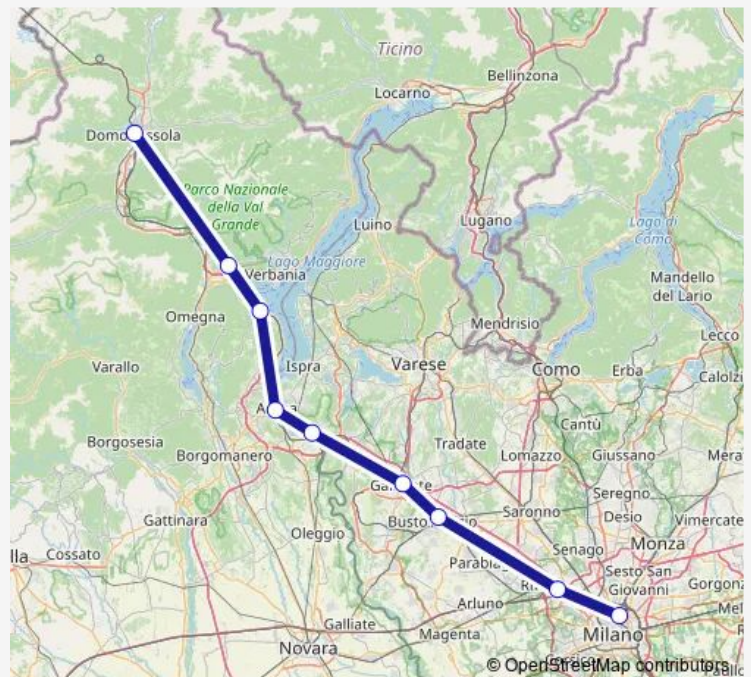

Rail RE 4 Domodossola-Milano[Go to website](#)**Direction**

Milano Centrale — Domodossola

9 stops

[Open route schedule](#)

Milano Centrale

Rho Fiera Milano

Busto Arsizio

Gallarate

Tuesday 07:25-21:25

Wednesday 07:25-21:25

Thursday 07:25-21:25

Friday 07:25-21:25

Saturday 07:25-21:25

Sunday 07:25-21:25

Route info

Direction: Milano Centrale

Stops: 9

Trip Duration: 1 hour 39 min

RE 4 — Domodossola-Milano

Direction

Domodossola — Milano Centrale

10 stops

[Open route schedule](#)

Domodossola

Premosello Chiovenda

Verbania-Pallanza

Stresa

Arona

Sesto Calende

Gallarate

Busto Arsizio

Rho Fiera Milano