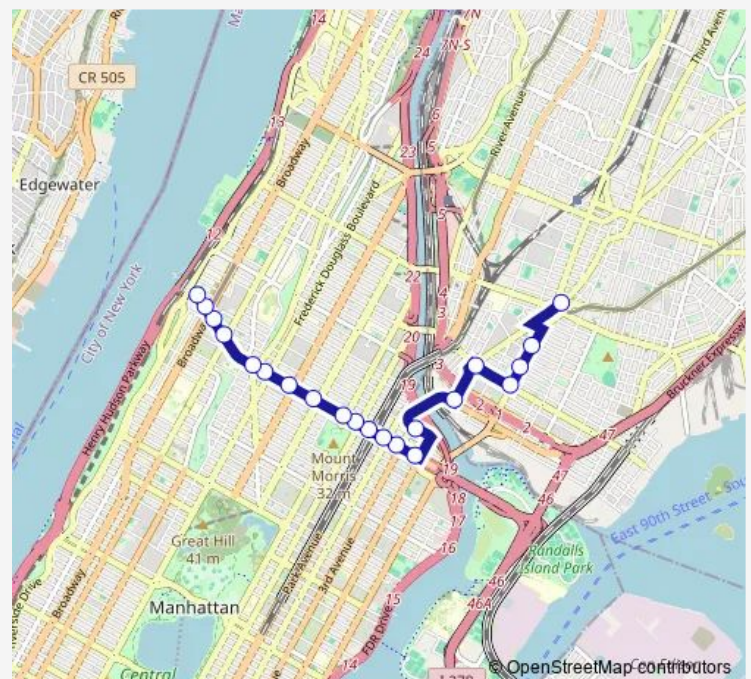

Willis AV/E 141 St

Willis AV/E 138 St

E 138 ST/3 Av

Lincoln AV/Bruckner Blvd

E 128 ST/3 Av

E 125 ST/2 Av

E 125 ST/3 Av

E 125 ST/Lexington Av

Thursday 00:30-24:00

Friday 00:30-24:00

Saturday 00:30-00:05⁺¹

Sunday 00:30-24:00

Route info

Direction: 3 AV/E 150 St

Stops: 21

Trip Duration: 0 hour 32 min

M125 — Manhattanville - The Hub

Direction

Saint Claire PL/W 125 St — Bergen AV/E 149 St

20 stops

[Open route schedule](#)

Saint Claire PL/W 125 St

W 125 ST/OLD Broadway

W 125 ST/Amsterdam Av