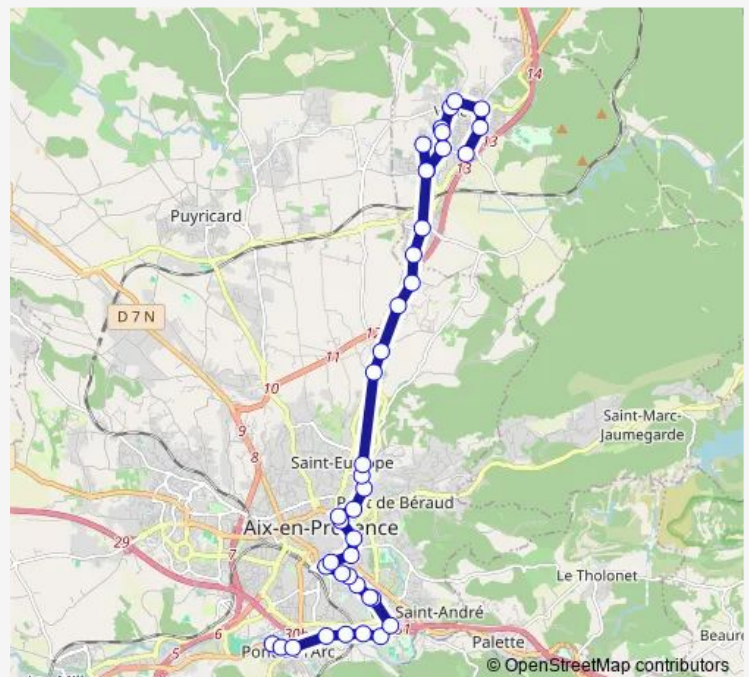

Moulin

Route schedule

L'Armelière — Les Cabassols

Monday 16:00-18:00

Tuesday 16:00-18:00

Wednesday 12:10

Thursday 16:00-18:00

Friday 16:00-18:00

Saturday —

Sunday —

Route info

Direction: L'Armelière

Stops: 40

Trip Duration: 0 hour 35 min

8377-2 — Scolaire Venelles AIX Circuit Ven02/8377-2

Espérantistes

P+R Route des Alpes

Platanes

Arcades Platanes

Petite Mignarde

Mas d'Aubère

Les Floralties

Les Logissons

Val Tourame