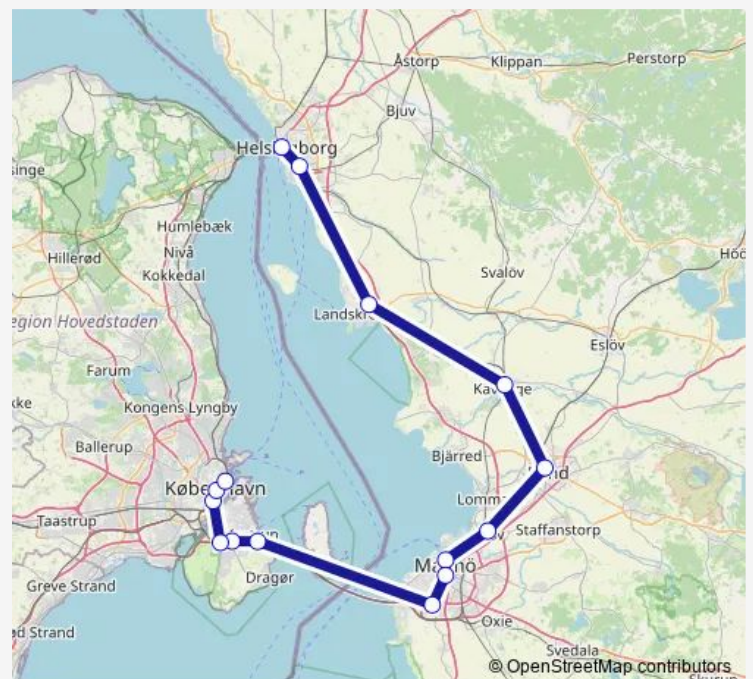

Ramlösa station

Landskrona station

Kävlinge station

Lund Centralstation

Burlöv station

Malmö Centralstation

Triangeln station

Hyllie station

København lufthavn stasjon

Tårnby stasjon

Ørestad stasjon

København H

Nørreport stasjon

Østerport stasjon

Route schedule

Helsingborg Centralstation — Østerport stasjon

Monday 06:11-17:11

Tuesday 06:11-17:11

Wednesday 06:11-17:11

Thursday 06:11-17:11

Friday 06:11-17:11

Saturday —

Sunday —

Route info

Direction: Helsingborg Centralstation

Stops: 15

Trip Duration: 1 hour 35 min

■ Öresundståg — Ø Helsingborg - Malmö - København

BusMaps

Direction

Østerport stasjon — Helsingborg Centralstation

15 stops