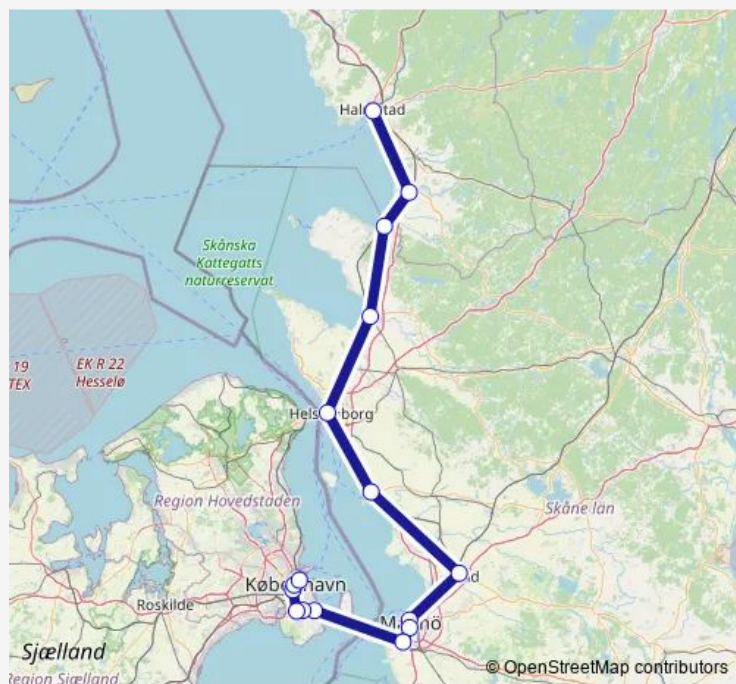

## Long Distance Trains Öresundståg

[Go to website](#)**Direction**

Helsingborg Centralstation — Köpenhamn Österport

11 stops

[Open route schedule](#)

Helsingborg Centralstation

Landskrona station

Lund Centralstation

Malmö Centralstation

Malmö Svågertorp station

Copenhagen Airport

Tårnby

Örestad

Köpenhamn H

Köpenhamn Nørreport

Köpenhamn Österport

## Route schedule

Helsingborg Centralstation — Köpenhamn Österport

Monday —

Tuesday —

Wednesday —

Thursday —

Friday —

Saturday 06:07

## Route info

Direction: Helsingborg Centralstation

Stops: 11

Trip Duration: 1 hour 45 min

■ Öresundståg

**BusMaps**