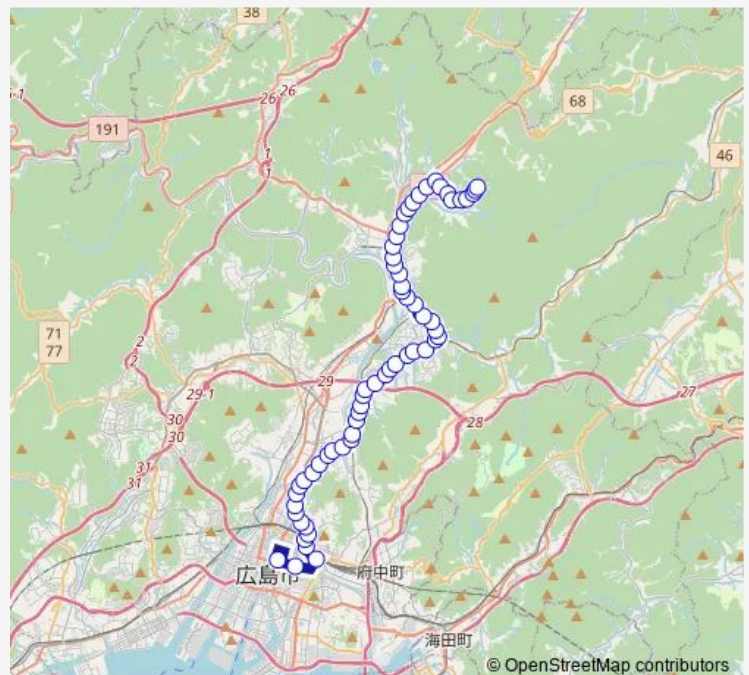

### Route schedule

広島バスセンター — 桐陽台駐車場

Monday 09:08

Tuesday 09:08

Wednesday 09:08

Thursday 09:08

Friday 09:08

Saturday —

### Route info

Direction: 広島バスセンター

Stops: 61

Trip Duration: 1 hour 13 min

■ 32-7 — 可部・深川線

小田教円寺前

上小田

口田