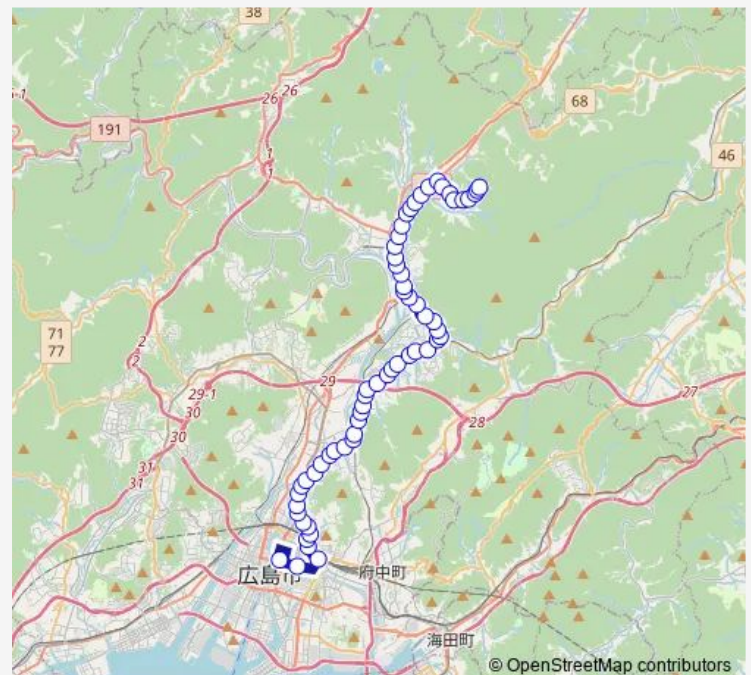

Thursday 09:08

Friday 09:08

Saturday —

Sunday —

Route info

Direction: 広島バスセンター

Stops: 61

Trip Duration: 1 hour 13 min

■ 32-7 — 可部・深川線

BusMaps

小田教円寺前

上小田

口田

矢口

矢口上

下岩の上