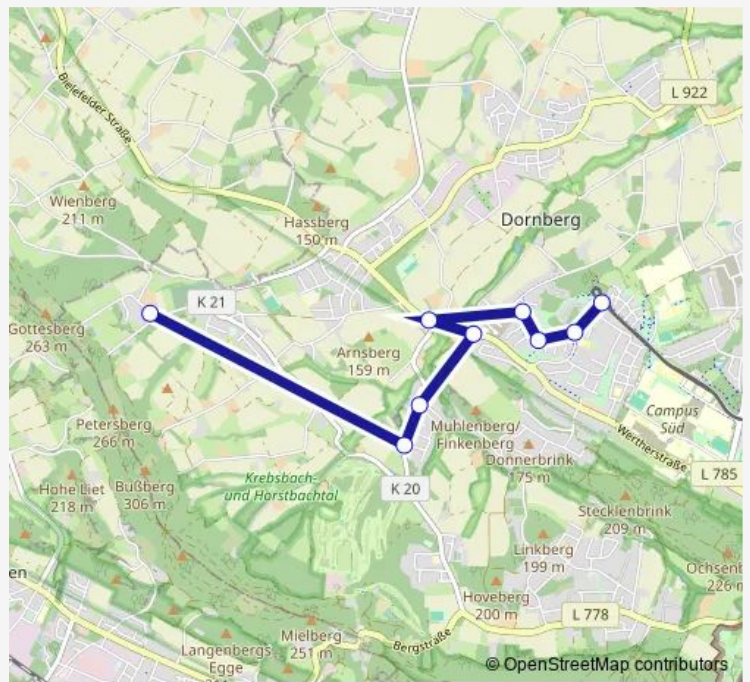

Rail Ast

[Go to website](#)

Direction
Bielefeld, Dornberg Bürgerzentrum — Bielefeld, Spandauer Allee
9 stops
[Open route schedule](#)

- Bielefeld, Dornberg Bürgerzentrum
- Bi-Kirchdornberg, Am Petersberg
- Bi-Hob/Uerent, Kreiensiekshd
- Bi-Hob/Uerent., Poetenweg
- Bielefeld, Dornberg Freibad
- Bielefeld, Twellbachtal
- Bielefeld, Pichelsdorfer Weg
- Bi-Großdornberg, Kladower Weg
- Bielefeld, Spandauer Allee

Route schedule
Bielefeld, Dornberg Bürgerzentrum — Bielefeld, Spandauer Allee

Monday	21:05-01:05⁺¹
Tuesday	21:05-01:05⁺¹
Wednesday	21:05-01:05⁺¹
Thursday	21:05-01:05⁺¹
Friday	21:05-01:05⁺¹
Saturday	21:05-01:05⁺¹
Sunday	05:25-01:05⁺¹

Route info
Direction: Bielefeld, Dornberg Bürgerzentrum
Stops: 9
Trip Duration: 0 hour 15 min