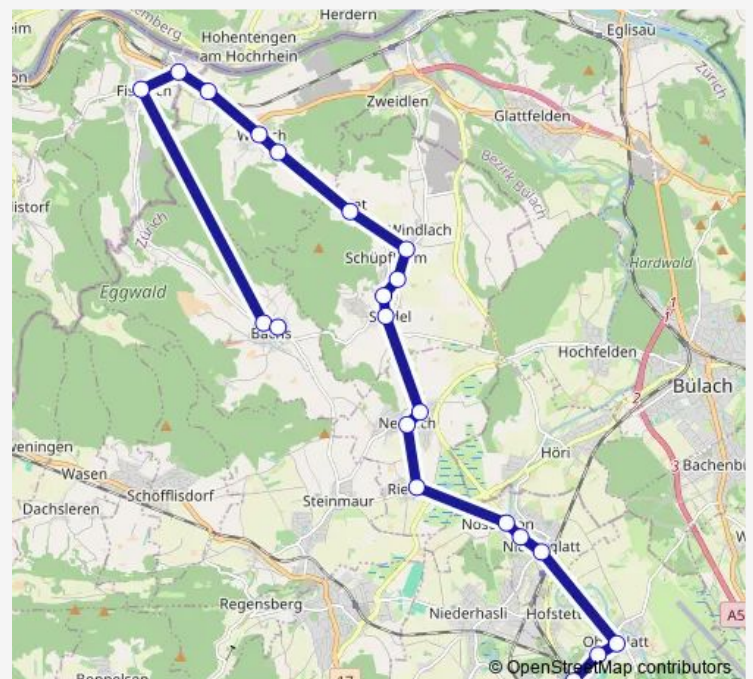

Stadel b. N., Musterplatz

Stadel b. N., Neuwis-Huus

Windlach, Kreuz

Windlach, Raat

Weiach, Oberdorfstrasse

Weiach, Gemeindehaus

Weiach, Alter Bahnhof

Kaiserstuhl AG, Bahnhof

Fisibach, Schulhaus

Bachs, Milchhütte

Bachs, Neu-Bachs

Route schedule

Oberglatt ZH, Bahnhof — Bachs, Neu-Bachs

Monday	—
Tuesday	—
Wednesday	25:28 ⁺¹
Thursday	25:28 ⁺¹
Friday	25:28 ⁺¹
Saturday	25:28 ⁺¹
Sunday	25:28 ⁺¹

Route info

Direction: Oberglatt ZH, Bahnhof

Stops: 21

Trip Duration: 0 hour 38 min

■ Bn — N50

BusMaps

Direction

Oberglatt ZH, Bahnhof — Bachs, Neu-Bachs

21 stops

[Open route schedule](#)

Oberglatt ZH, Bahnhof

Oberglatt ZH, Rietli

Oberglatt ZH, Zentrum

Niederglatt ZH, Zentrum

Niederglatt Zh,altes Schulhaus

Niederglatt ZH, Nöschikon