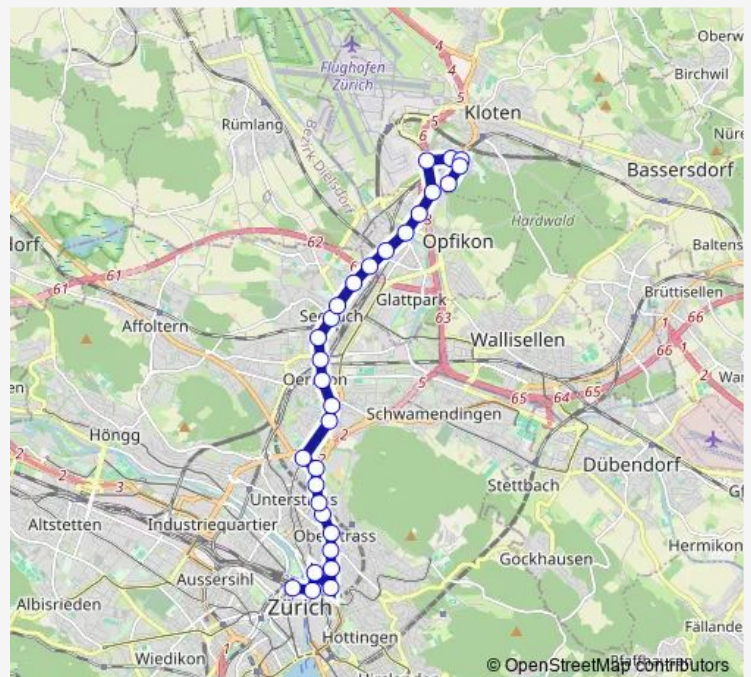

Zürich, Seebach

Zürich, Ettenfeld

Glattbrugg, Frohbühlstrasse

Route schedule

Zürich, Bahnhofplatz/Hb — Kloten, Waldeggweg

Monday —

Tuesday —

Wednesday 25:15⁺¹

Thursday 25:15⁺¹

Friday 25:15⁺¹

Saturday 25:15⁺¹

Sunday 25:15⁺¹

Route info

Direction: Zürich, Bahnhofplatz/Hb

Stops: 30

Trip Duration: 0 hour 29 min

Kloten, Bramen

Kloten, Waldeggweg

Direction

Zürich, Bahnhofplatz/Hb — Kloten, Waldeggweg

30 stops

[Open route schedule](#)

Zürich, Bahnhofplatz/Hb

Zürich, Central

Route info

Direction: Zürich, Bahnhofplatz/Hb

Stops: 30

Trip Duration: 0 hour 29 min

Zürich Flughafen, Werft

Kloten, Lägerstrasse

Kloten, Neubrunnenstrasse

Kloten, Bramen