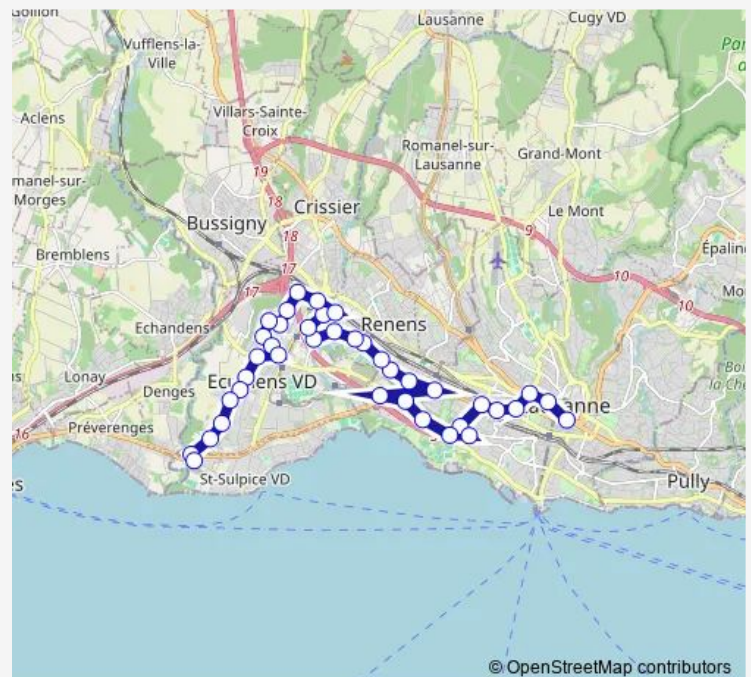

Thursday 24:59⁺¹

Friday 24:59⁺¹

Saturday 24:59⁺¹

Sunday 24:59⁺¹

Route info

Direction: Lausanne, St-François

Stops: 39

Trip Duration: 0 hour 43 min

■ Bn — N5

BusMaps

Chavannes-R., Glycines

Renens VD, gare sud

Ecublens VD, Epenex/Pont-Bleu

Ecublens VD, Suchet-Forêt

Ecublens VD, Parc

Ecublens VD, Croset