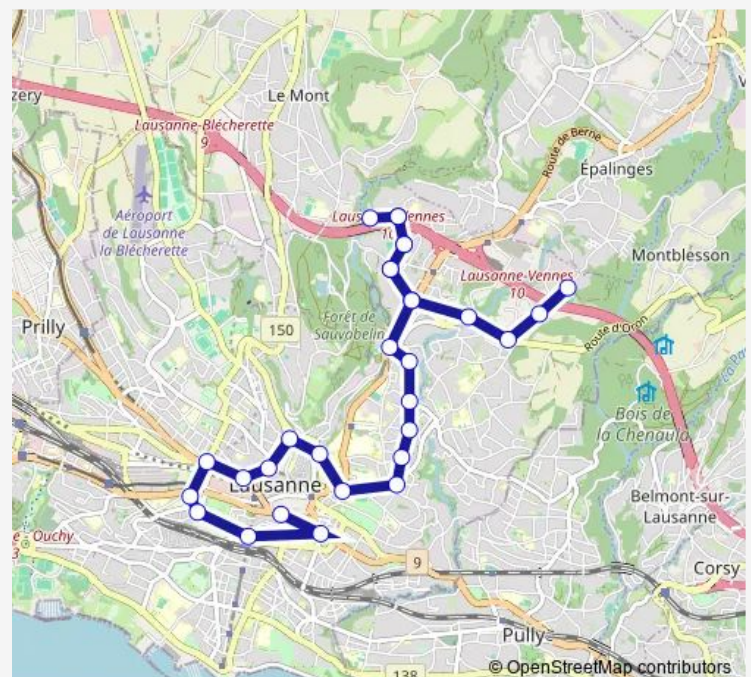

Lausanne, César-Roux

Lausanne, Tunnel

Lausanne, Riponne-M. Béjart

Lausanne, Bel-Air

Lausanne, Chauderon

Lausanne, Cécil

Lausanne, gare

Lausanne, Mirabeau

### Route info

Direction: Lausanne, Praz-Séchaud

Stops: 22

Trip Duration: 0 hour 25 min

■ Bn — N3

## Route info

Direction: Lausanne, Praz-Séchaud

Stops: 22

Trip Duration: 0 hour 25 min

## Route info

Direction: Lausanne, St-François

Stops: 30

Trip Duration: 0 hour 36 min

Lausanne, Praz-Berthoud

Lausanne, Valmont

Lausanne, Foyer

Lausanne, Boveresses