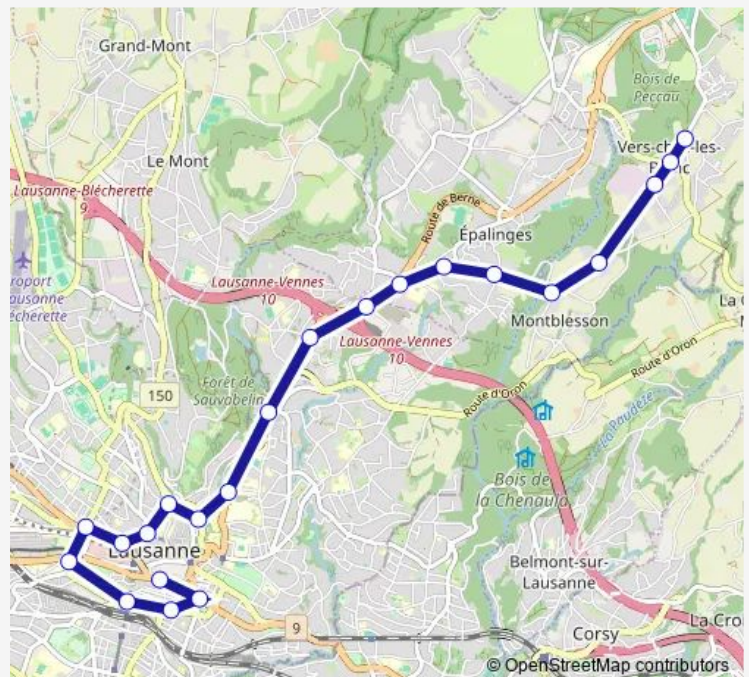

Lausanne, gare

Lausanne, Mirabeau

Lausanne, Georgette

Route schedule

Lausanne, Vers-chez-les-Blanc — Lausanne, St-François

Monday —

Tuesday —

Wednesday 25:43⁺¹

Thursday 25:43⁺¹

Friday 25:43⁺¹

Saturday 25:43⁺¹

Sunday 25:43⁺¹

Route info

Direction: Lausanne, Vers-chez-les-Blanc

Stops: 22

Trip Duration: 0 hour 32 min

■ Bn — N2

Direction

Lausanne, Vers-chez-les-Blanc — Lausanne, St-François

22 stops

[Open route schedule](#)

Lausanne, Vers-chez-les-Blanc

Lausanne, Molliettes

Lausanne, Chalet à Matthey

Thursday 03:05-04:56

Friday 03:05-04:56

Saturday 03:05-04:56

Sunday 03:05-04:56

Route info

Direction: Lausanne, Vers-chez-les-Blanc

Stops: 22

Trip Duration: 0 hour 32 min