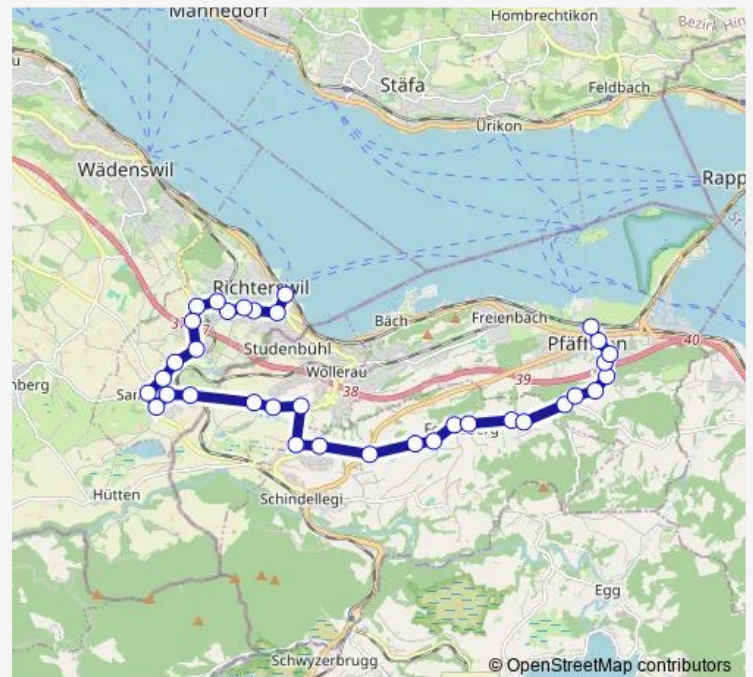

Samstagern, Frohberg

Richterswil, Obermatt

Richterswil, Untere Schwanden

Route schedule

Pfäffikon SZ, Bahnhof — Richterswil, Bahnhof

Monday	—
Tuesday	—
Wednesday	26:22 ⁺¹
Thursday	26:22 ⁺¹
Friday	26:22 ⁺¹
Saturday	26:22 ⁺¹
Sunday	26:22 ⁺¹

Route info

Direction: Pfäffikon SZ, Bahnhof

Stops: 26

Trip Duration: 0 hour 26 min

■ Bn — N29

BusMaps

Richterswil, Speerstrasse

Richterswil, Chrummbächli