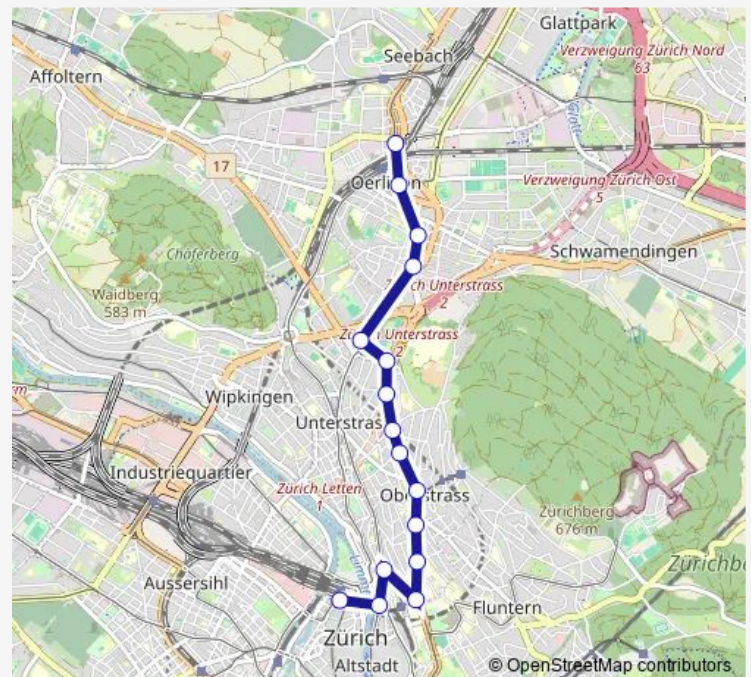

Zürich, ETH/Universitätsspital

Zürich, Haldenegg

Zürich, Central

Zürich, Bahnhofplatz/Hb

### Route schedule

Zürich Oerlikon, Bahnhof Ost — Zürich, Bahnhofplatz/Hb

Monday —

Tuesday —

Wednesday 25:24<sup>+1</sup>

Thursday 25:24<sup>+1</sup>

Friday 25:24<sup>+1</sup>

Saturday 25:24<sup>+1</sup>

### Route info

Direction: Zürich Oerlikon, Bahnhof Ost

Stops: 16

Trip Duration: 0 hour 15 min

■ Bn — N10

BusMaps