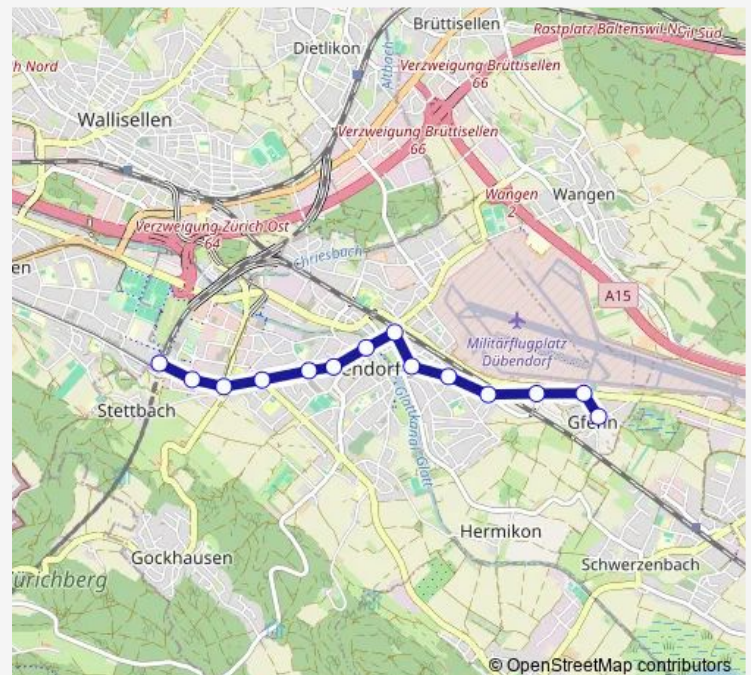

Bus Bn N76

[Go to website](#)

Direction

Stettbach, Bahnhof — Dübendorf, Gfenn

15 stops

[Open route schedule](#)

Stettbach, Bahnhof

Dübendorf, Hoffnung

Dübendorf, Sonnental

Dübendorf, Breitibach

Dübendorf, Meiershofstrasse

Dübendorf, City Center

Dübendorf, Lindenplatz

Dübendorf, Bahnhof

Dübendorf, Bettlistrasse

Dübendorf, Glärnischstrasse

Dübendorf, Bauhof

Dübendorf, Schossacher

Dübendorf, Lindenbühl

Dübendorf, Heidenrietstrasse

Dübendorf, Gfenn

Route schedule

Stettbach, Bahnhof — Dübendorf, Gfenn

Monday	03:46
Tuesday	—
Wednesday	26:46⁺¹
Thursday	03:46-02:46⁺¹
Friday	03:46-02:46⁺¹
Saturday	03:46-02:46⁺¹
Sunday	03:46-02:46⁺¹

Route info

Direction: Stettbach, Bahnhof

Stops: 15

Trip Duration: 0 hour 13 min

■ Bn — N76