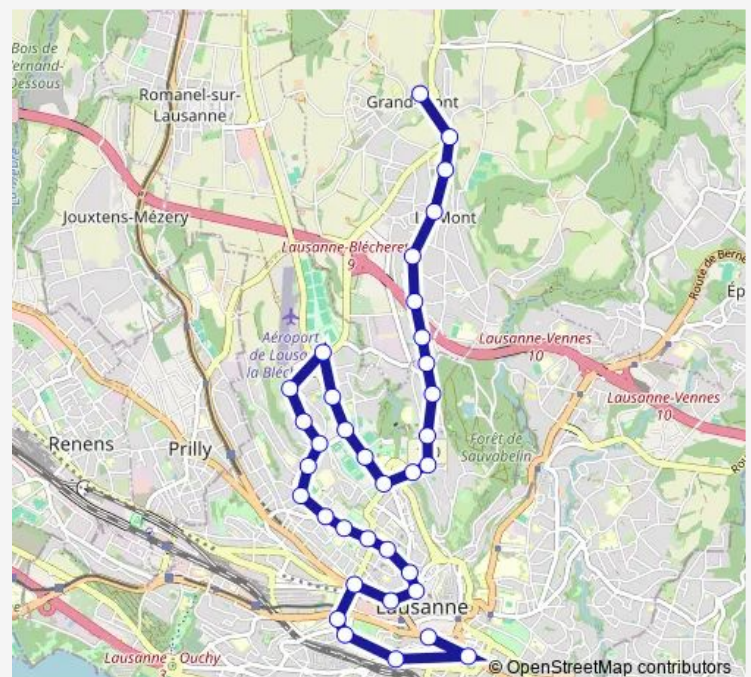

Thursday 03:39-02:21⁺¹

Friday 03:39-02:21⁺¹

Saturday 03:39-02:21⁺¹

Sunday 03:39-02:21⁺¹

Route info

Direction: Lausanne, St-François

Stops: 35

Trip Duration: 0 hour 36 min

■ Bn — N1

BusMaps

Lausanne, Stade Olympique

Lausanne, casernes

Lausanne, Rouvraie

Lausanne, Motte

Lausanne, Forêt

Lausanne, Bellevaux

Saturday 25:39⁺¹

Sunday 25:39⁺¹

Route info

Direction: Le Mont-sur-L., Grand-Mont

Stops: 35

Trip Duration: 0 hour 32 min

Lausanne, Vinet

Lausanne, Valentin