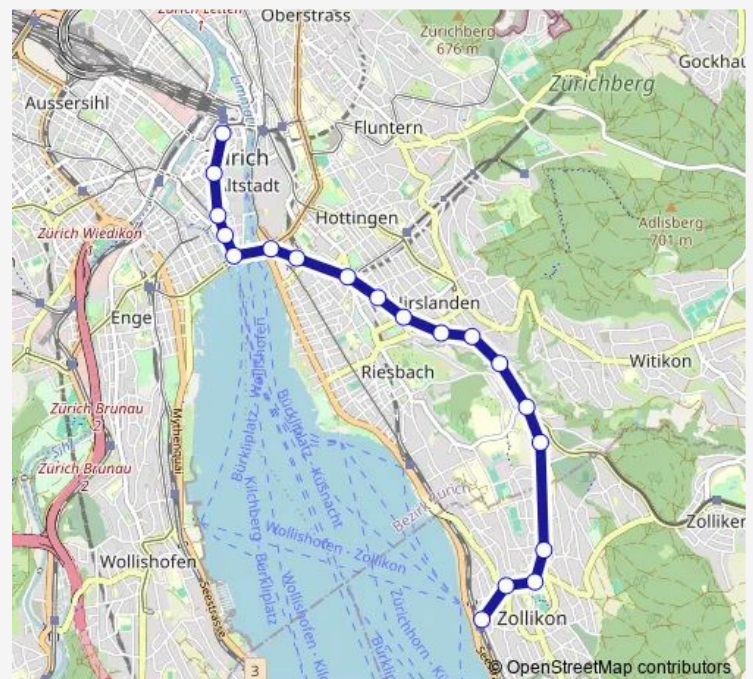

Saturday 03:45-02:45⁺¹

Sunday 03:45-02:45⁺¹

Route info

Direction: Zürich, Bahnhofstrasse/Hb

Stops: 19

Trip Duration: 0 hour 18 min

■ Bn — N11

BusMaps

Direction

Zürich, Bahnhofstrasse/Hb — Zollikon, Bahnhof

19 stops

[Open route schedule](#)

Zürich, Bahnhofstrasse/Hb

Zürich, Rennweg

Zürich, Paradeplatz

Zürich, Kantonalbank